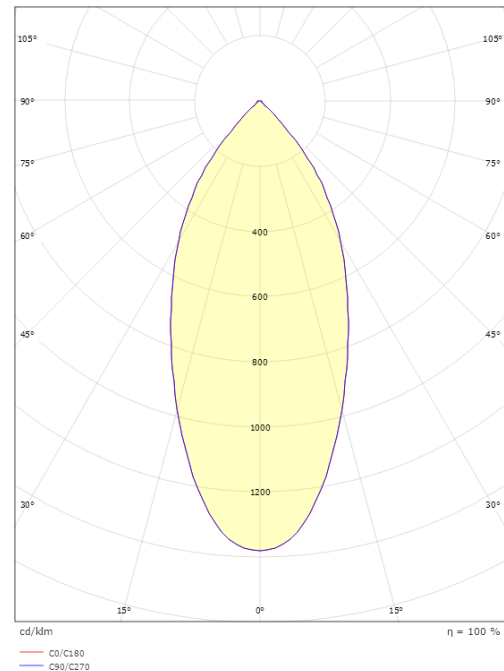

Junistar Lux Square

Junistar Lux Square Sort 2X 1180lm 3000K Ra 98 Faseavsnitt

El-nummer: 3236697
EAN: 7021989025979
SG artikkelnr: 902597

Elektrisk

Watt: 2x7W
Systemeffekt (W): 17W
Spenning: 220-240V
Frekvens (Hz): 50/60Hz
Maks. armaturer per sikring: B10: 52, B16: 84, C10: 52, C16: 84

Lysteknikk

Type lyskilde: LED
Effektiv lysstrøm (lm): 1180lm
Effekt: 69 lm/W
Fargetemperatur: 3000K
Fargegjengivelse (Ra/CRI): Ra 98
MacAdams faktor: SDCM: 1
Levetid: L90/B10>100.000
Lysstråling: Direkte
Optikk: Reflektor
Lysspredning: 42°
UGR: UGR<22

Dimmetype

Type: Faseavsnitt

Beskyttelse

Isolasjonsklasse: Klasse II SELV

Energi og godkjenning

Inneholder lyskilde med energiklasse: F
Breeam: Oppfyller Hea 01 krav til flimmerfri belysning (In-Use: Hea 05)
Byggvarubedømming: Ja

Materialer og overflater

Materiale: Aluminium
Farge: Sort RAL 9004
Avskjermingens materiale: Herdet glass

Montering/Tilkobling

Montering: Innfelling, Innendørs
Tilkobling: Hurtigklemme

Dimensjoner

Lengde (mm) L: 175
Bredde (mm) W: 95
Høyde (mm) H: 50
Innfellingsdiameter (mm): 83
Innfellingshøyde (mm): 48
Vekt (kg) brutto/netto: 0.74 / 0.617

Forpakning

Forpakkingsstørrelse (mm): 235 x 130 x 60

7 0 2 1 9 8 9 0 2 5 9 7 9