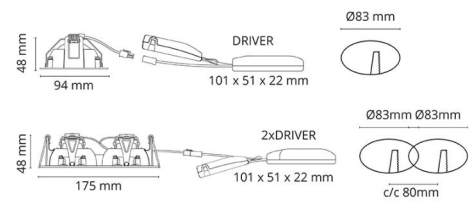

Materialer og overflater

Materiale: Aluminium
Farge: Sort RAL 9004
Avskjermingens materiale: Herdet glass

Montering/Tilkobling

Montering: Innfelling, Innendørs
Tilkobling: Hurtigklemme

Dimensjoner

Lengde (mm) L: 175
Bredde (mm) W: 95
Høyde (mm) H: 50
Innfellingsdiameter (mm): 83
Innfellingshøyde (mm): 48
Vekt (kg) brutto/netto: 0.74 / 0.617

Forpakning

Forpakkingsstørrelse (mm): 235 x 130 x 60

7 0 2 1 9 8 9 0 2 5 9 7 9