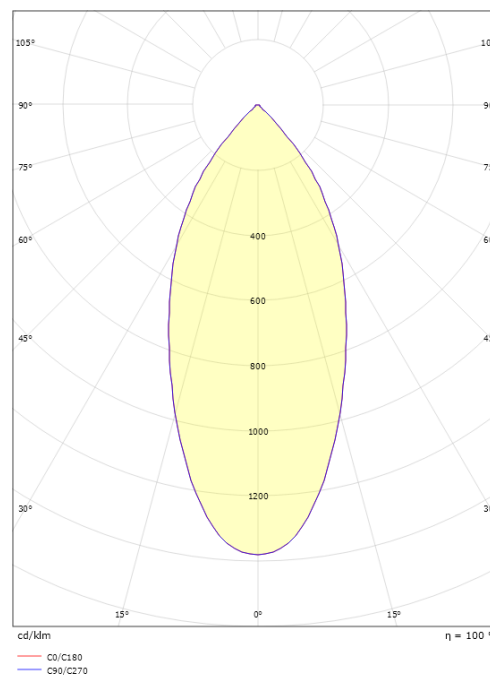

Lengde (mm) L: 95
Bredde (mm) W: 95
Høyde (mm) H: 50
Innfellingsdiameter (mm): 83
Innfellingshøyde (mm): 48
Vekt (kg) brutto/netto: 0.402 / 0.335

Forpakning

Forpakkingsstørrelse (mm): 130 x 115 x 75

7 0 2 1 9 8 9 0 2 6 0 5 1