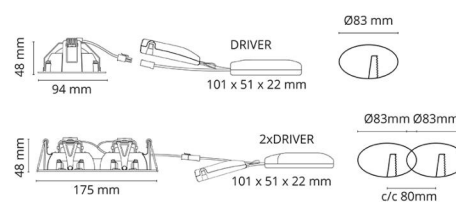

Materialer og overflater

Materiale: Aluminium
Farge: Sort RAL 9004
Avskjermingens materiale: Herdet glass

Montering/Tilkobling

Montering: Innfelling, Innendørs
Tilkobling: 5 pol Linect / hurtigklemme

Dimensjoner

Lengde (mm) L: 95
Bredde (mm) W: 95
Høyde (mm) H: 50
Innfellingsdiameter (mm): 83
Innfellingshøyde (mm): 48
Vekt (kg) brutto/netto: 0.402 / 0.335

Forpakning

Forpakkingsstørrelse (mm): 130 x 115 x 75

7 0 2 1 9 8 9 0 2 6 0 5 1