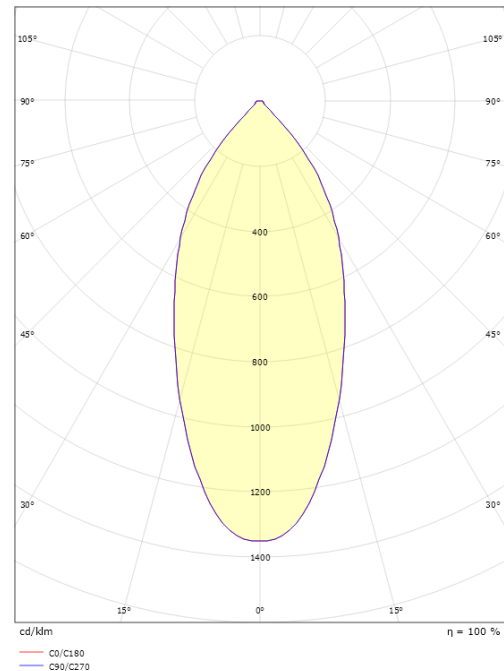

Lengde (mm) L: 175
Bredde (mm) W: 95
Høyde (mm) H: 50
Innfellingsdiameter (mm): 83
Innfellingshøyde (mm): 48
Vekt (kg) brutto/netto: 0.74 / 0.617

Forpakning

Forpakkingsstørrelse (mm): 185 x 120 x 75

7 0 2 1 9 8 9 0 2 6 0 8 2