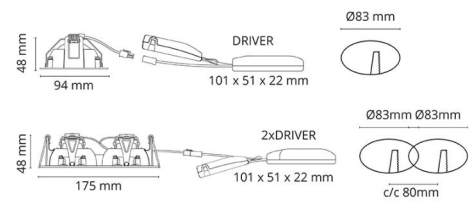

Materialer og overflater

Materiale: Aluminium
Farge: Hvit RAL 9003
Avskjermingens materiale: Herdet glass

Montering/Tilkobling

Montering: Innfelling, Innendørs
Tilkobling: 5 pol Linect / hurtigklemme

Dimensjoner

Lengde (mm) L: 175
Bredde (mm) W: 95
Høyde (mm) H: 50
Innfellingsdiameter (mm): 83
Innfellingshøyde (mm): 48
Vekt (kg) brutto/netto: 0.74 / 0.617

Forpakning

Forpakkingsstørrelse (mm): 185 x 120 x 75

7 0 2 1 9 8 9 0 2 6 0 8 2