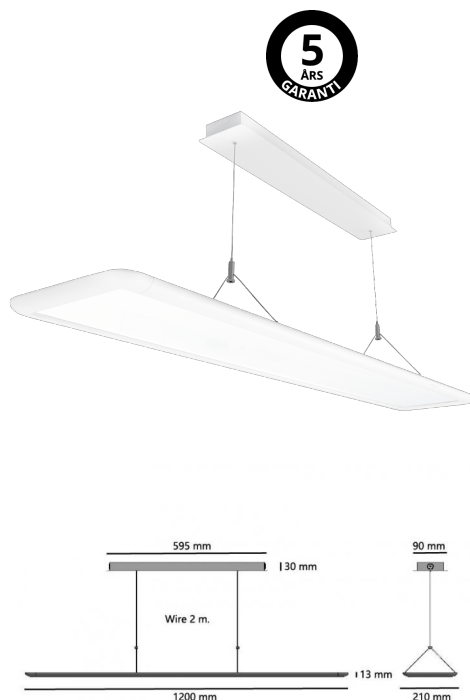

El-nummer: **3301896**
 EAN: 7021982122415
 SG Artikkelnr: 5046212241

Lysteknikk

Type lyskilde: LED (Ikke utskiftbar)
 Watt: 36W
 Systemeffekt (W): 36.0W
 Effektiv lysstrøm (lm): 3500lm
 Effekt: 98 lm/W
 Fargetemperatur: 3000K
 Fargegjengivelse (Ra/CRI): Ra>80
 MacAdams faktor: SDCM: 3
 Levetid: L80/B20>50.000
 Lysstråling: Direkte/Indirekte
 Optikk: Prismatisk/Opal afskærmning

Dimmetype

Type: DALI Push Dim

Beskyttelse

Isolasjonsklasse: Klasse I
 IP-grad: IP20
 Ta nominel: Ta=25°C

Energi og godkjenning

Energiklasse: A++
 Godkjenning: CE

Materialer og overflater

Armaturhus: Stål, Aluminium
 Farge: Hvit
 Optikk: PMMA

Montering/Tilkobling

Montering: Hengende eller utenpåliggende, Innendørs
 Wire set: 2x2m wire kit
 Kabelinngang: Hurtigklemme
 Maks. armaturer per sikring: B10: 8, B16: 13, C10: 12, C16: 20

Dimensjoner (mm)

Lengde (L): 1200
 Bredde (W): 210
 Høyde (H): 13
 Vekt (brutto/netto): 4.7 / 4.5

Forpakning

Forpakningsstørrelse: 1250 x 365 x 42

7 0 2 1 9 8 2 1 2 2 4 1 5