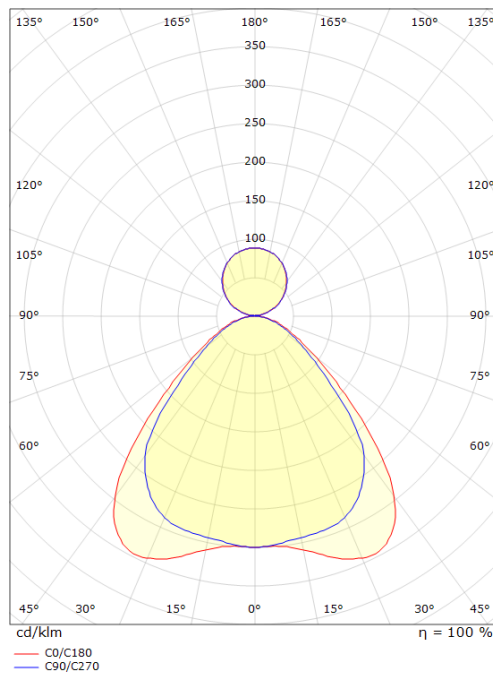

El-nummer: **3301896**
 EAN: 7021982122415
 SG Artikkelnr: 5046212241

Lysteknikk

Type lyskilde: LED (Ikke utskiftbar)
 Watt: 36W
 Systemeffekt (W): 36.0W
 Effektiv lysstrøm (lm): 3500lm
 Effekt: 98 lm/W
 Fargetemperatur: 3000K
 Fargegjengivelse (Ra/CRI): Ra>80
 MacAdams faktor: SDCM: 3
 Levetid: L80/B20>50.000
 Lysstråling: Direkte/Indirekte
 Optikk: Prismatisk/Opal afskærmning

Lengde (L): 1200
 Bredde (W): 210
 Høyde (H): 13
 Vekt (brutto/netto): 4.7 / 4.5

Forpakning

Forpakningsstørrelse: 1250 x 365 x 42

7 0 2 1 9 8 2 1 2 2 4 1 5