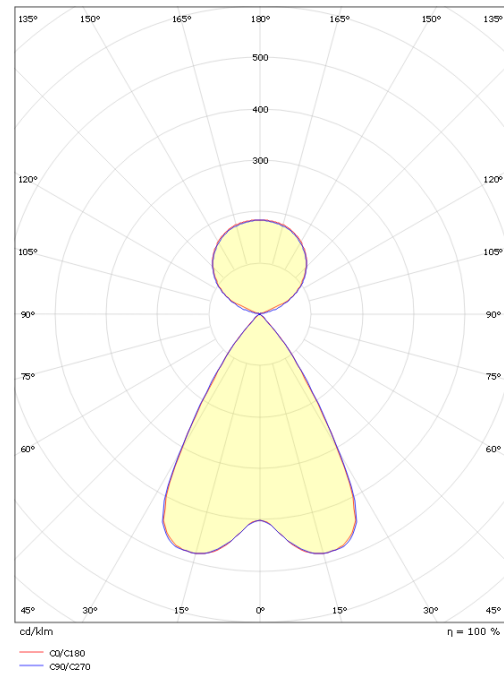

Inspire Hvit 4300lm 4000K Ra>80 DALI / Push Dim

El-nummer: **3302724**
EAN: 7021982120831
SG Artikkelnr: 212083

Elektrisk

Watt: 34W
Systemeffekt (W): 34W
Spenning: 230V
Fotobiologisk sikkerhet: RG 1

Lysteknikk

Type lyskilde: LED (Ikke utskiftbar)
Lyskilde inkludert: Nei
Effektiv lysstrøm (lm): 4300lm
Effekt: 126 lm/W
Fargetemperatur: 4000K
Fargegjengivelse (Ra/CRI): Ra>80
MacAdams faktor: SDCM: 3
Levetid: L80/B20>100.000
Levetid: L90>50.000
Lysstråling: Direkte/Indirekte 50/50%
Optikk: Cubic Optic Svart
UGR: UGR

Dimmetype

Type: DALI / Push Dim

Beskyttelse

Isolasjonsklasse: Klasse I

Energi og godkjenning

Energiklasse (2021-): D

Materialer og overflater

Armaturhus: Aluminium
Farge: Hvit
Avskjermingens materiale: Polycarbonat (PC)

Montering/Tilkobling

Montering: Nedhengt, Innendørs
Wire set: 2x2m wire kit
Kabel: Kabel 5x0,75mm² 2,5m
Maks antall per sikring: B10: 8, B16: 13, C10: 12, C16: 20

Dimensjoner (mm)

Lengde (mm) L: 1241
Bredde (mm) W: 38
Høyde (mm) H: 67
Vekt (kg) brutto/netto: 2.7 / 2.5

Forpakning

Forpakkingsstørrelse (mm): 1250 x 42 x 80

7 0 2 1 9 8 2 1 2 0 8 3 1