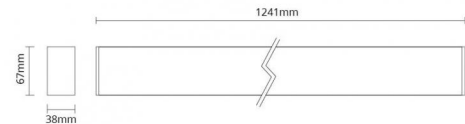

Montering/Tilkobling

Montering: Nedhengt, Innendørs
 Wire set: 2x2m wire kit
 Kabel: Kabel 5x0,75mm² 2,5m
 Maks antall per sikring: B10: 8, B16: 13, C10: 12, C16: 20

Dimensjoner (mm)

Lengde (mm) L: 1241
 Bredde (mm) W: 38
 Høyde (mm) H: 67
 Vekt (kg) brutto/netto: 2.7 / 2.5

Forpakning

Forpakkingsstørrelse (mm): 1250 x 42 x 80

7 0 2 1 9 8 2 1 2 0 8 3 1