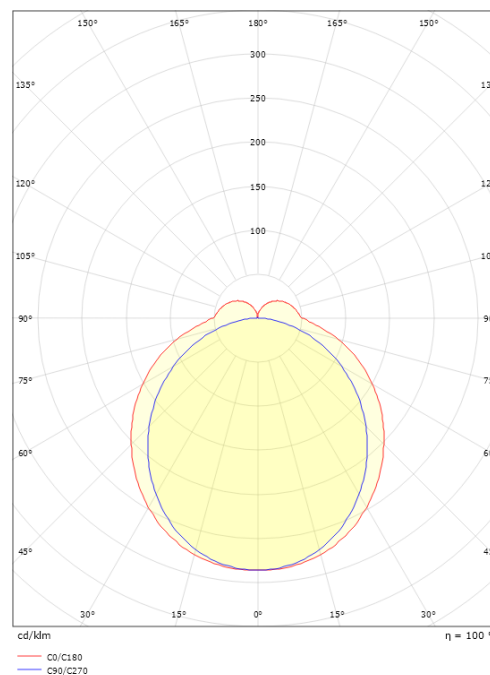

Prelude Square Hvit m/ kontakt 1400lm 2000-4000K Ra>80 Tunable White

LEDDim

El-nummer: 3305039
EAN: 7021981113940
SG artikkelnr: 111394

Elektrisk

Systemeffekt (W): 12W
Spenning: 220-240V
Frekvens (Hz): 50/60Hz
Maks. armaturer per sikring: B10: 74, B16: 118, C10: 74, C16: 118

Lysteknikk

Type lyskilde: LED
Effektiv lysstrøm (lm): 1400lm
Effekt: 117 lm/W
Fargetemperatur: 2000-4000K
Fargegjengivelse (Ra/CRI): Ra>80
MacAdams faktor: SDCM: 3
Levetid: L80/B50>100.000
Lysstråling: Direkte
Optikk: Akryl diffuser

Dimmetype

Type: Tunable White LEDDim

Beskyttelse

Isolasjonsklasse: Klasse I

Energi og godkjenning

Inneholder lyskilde med energiklasse: C
Breeam: Oppfyller Hea 01 krav til flimmerfri belysning (In-Use: Hea 05)

Materialer og overflater

Materiale: Aluminium
Farge: Hvit RAL 9003
Avskjermingens materiale: Akryl (PMMA)

Montering/Tilkobling

Montering: Utenpåliggende, Innendørs
Tilkobling: Hurtigklemme

Dimensjoner

Bredde (mm) W: 590
Høyde (mm) H: 59
Dybde (D): 62
Vekt (kg) brutto/netto: 1.16 / 1.16

Forpakning

Forpakkingsstørrelse (mm): 598 x 65 x 65

7 0 2 1 9 8 1 1 1 3 9 4 0