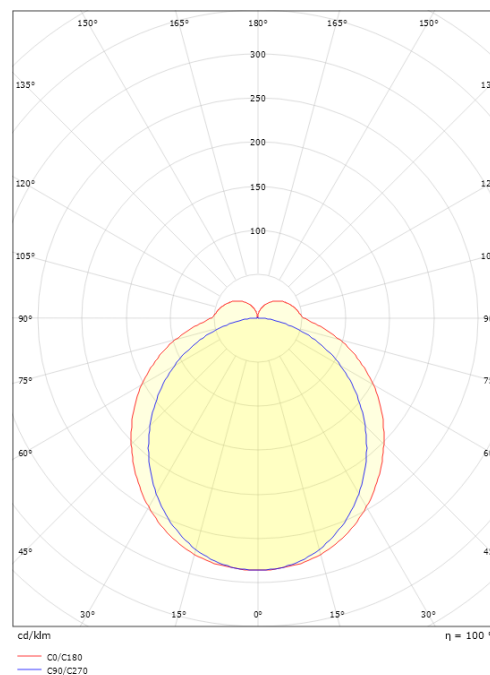

Prelude Square Sort 1370lm 2000-4000K Ra>80 Tunable White LEDDim

El-nummer: 3305040
EAN: 7021981113957
SG artikkelnr: 111395

Elektrisk

Systemeffekt (W): 12W
Spenning: 220-240V
Frekvens (Hz): 50/60Hz
Maks. armaturer per sikring: B10: 74, B16: 118, C10: 74, C16: 118

Lysteknikk

Type lyskilde: LED
Effektiv lysstrøm (lm): 1370lm
Effekt: 114 lm/W
Fargetemperatur: 2000-4000K
Fargegjengivelse (Ra/CRI): Ra>80
MacAdams faktor: SDCM: 3
Levetid: L80/B50>100.000
Lysstråling: Direkte
Optikk: Akryl diffuser

Dimmetype

Type: Tunable White LEDDim

Beskyttelse

Isolasjonsklasse: Klasse II

Energi og godkjenning

Inneholder lyskilde med energiklasse: C
Breeam: Oppfyller Hea 01 krav til flimmerfri belysning (In-Use: Hea 05)

Materialer og overflater

Materiale: Aluminium
Farge: Sort RAL 9004
Avskjermingens materiale: Akryl (PMMA)

Montering/Tilkobling

Montering: Utenpåliggende, Innendørs
Tilkobling: Hurtigklemme

Dimensjoner

Bredde (mm) W: 519
Høyde (mm) H: 59
Dybde (D): 62
Vekt (kg) brutto/netto: 0.963 / 0.963

Forpakning

Forpakkingsstørrelse (mm): 528 x 65 x 65

7 0 2 1 9 8 1 1 1 3 9 5 7