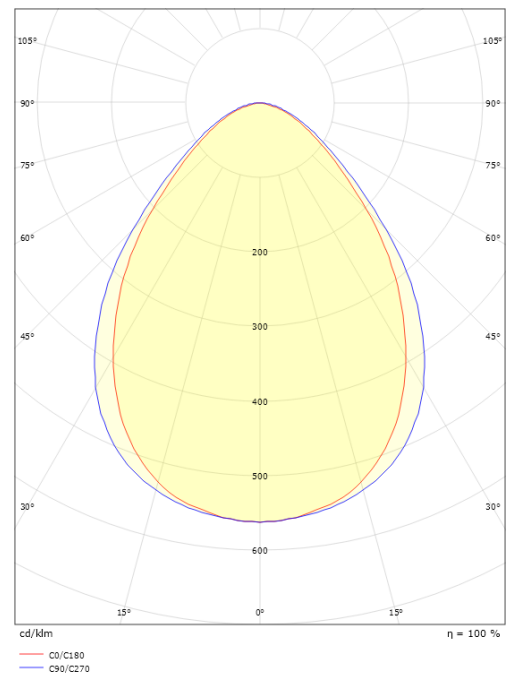

Dimensjoner

Lengde (mm) L: 1600
 Bredder (mm) W: 166
 Høyde (mm) H: 47
 Vekt (kg) brutto/netto: 5.2 / 4.5

Forpakning

Forpakkingsstørrelse (mm): 1620 x 180 x 62

7 0 2 1 9 8 2 1 2 8 0 0 4