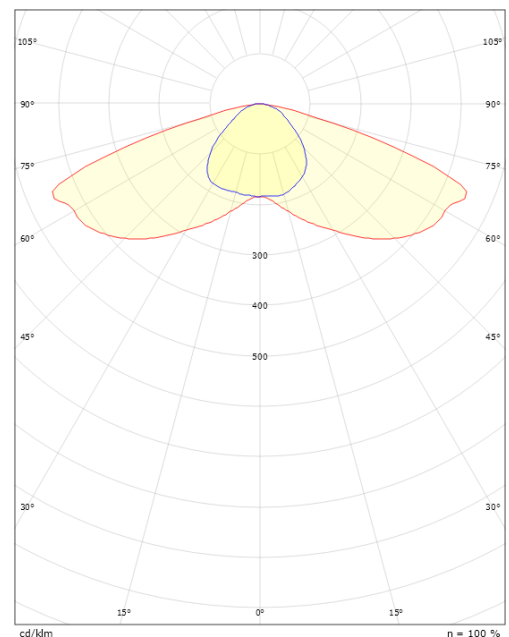

**Montering/Tilkobling**

Montering: Mast - Side / Topp (Ø42-48/Ø60), Utendør  
 Modul: Linse 1  
 Kabel: Kabel 2x1.0mm<sup>2</sup> 8m, H05RN-F  
 Vindprosjisert areal: S=0,0175m<sup>2</sup> T=0,048m<sup>2</sup>

**Dimensjoner**

Lengde (mm) L: 379  
 Bredder (mm) W: 168  
 Høyde (mm) H: 145  
 Vekt (kg) brutto/netto: 4.5 / 3.85

**Forpakning**

Forpakkingsstørrelse (mm): 485 x 183 x 95

7 0 2 1 9 8 2 1 2 6 4 4 4