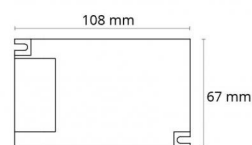

Type: Faseavsnitt
Driver: 900mA

Beskyttelse

Isolasjonsklasse: Klasse II

Materialer og overflater

Armaturhus: Plast
Farge: Hvit

Montering/Tilkobling

Montering: Innfelling, Innendørs
Tilkobling: Inkl. ledning og støpsel
Maks antall per sikring: B10: 19, B16: 31, C10: 19, C16: 31

Dimensjoner (mm)

Lengde (mm) L: 108
Bredde (mm) W: 67
Høyde (mm) H: 22
Vekt (kg) brutto/netto: 0.28 / 0.211

Forpakning

Forpakkingsstørrelse (mm): 400 x 100 x 45

7 0 2 1 9 8 8 2 0 4 0 3 0