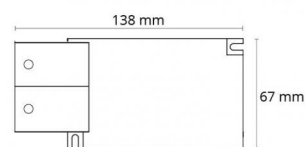

Type: DALI / Push Dim
Driver: 900mA

Beskyttelse

Isolasjonsklasse: Klasse II

Materialer og overflater

Armaturhus: Plast
Farge: Hvit

Montering/Tilkobling

Montering: Innfelling, Innendørs
Tilkobling: 5 pol Linect / hurtigklemme
Maks antall per sikring: B10: 35, B16: 55, C10: 55, C16: 91

Dimensjoner (mm)

Lengde (mm) L: 138
Bredde (mm) W: 67
Høyde (mm) H: 29
Vekt (kg) brutto/netto: 0.304 / 0.255

Forpakning

Forpakkingsstørrelse (mm): 310 x 100 x 36

7 0 2 1 9 8 8 2 0 4 0 4 7