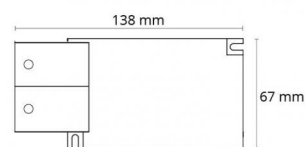

**Dimmetype**

Type: DALI / Push Dim  
 Driver: 1050mA

**Beskyttelse**

Isolasjonsklasse: Klasse II

**Materialer og overflater**

Armaturhus: Plast  
 Farge: Hvit

**Montering/Tilkobling**

Montering: Innfelling, Innendørs  
 Tilkobling: 5 pol Linect / hurtigklemme  
 Maks antall per sikring: B10: 35, B16: 55, C10: 55, C16: 91

**Dimensjoner (mm)**

Lengde (mm) L: 138  
 Bredder (mm) W: 67  
 Høyde (mm) H: 29  
 Vekt (kg) brutto/netto: 0.304 / 0.255

**Forpakning**

Forpakkingsstørrelse (mm): 310 x 100 x 36

7 0 2 1 9 8 8 2 0 4 0 7 8