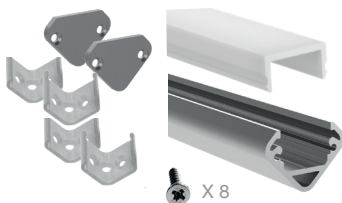

Edge lav Profilpakke - utfallende avdekning

Sort: 32 082 08 / Hvit 32 153 03

Egnet for LED striper IP20

- Profil: 2000 x 18,4 x 11,4 mm
- Opal avdekning
- Endelokk x 2 stk ink skruer

Standard høy Profilpakke

32 003 60

Egnet for LED striper IP20 & IP65

- Profil: 2000 x 19,7 x 18,4 mm
- Opal avdekning
- Fester x 4 stk
- Endelokk x 2 stk

Sort Edge høy Profilpakke - utfallende avdekning 32 082 09

Egnet for LED striper IP20 & IP65

- Profil: 2000 x 18,4 x 17,4 mm
- Opal avdekning
- Endelokk x 2 stk ink skruer

Standard hjørne Profilpakke

32 045 15

Egnet for LED striper IP20

- Profil: 2000 x 23,7 x 16,7 mm
- Opal avdekning
- Fester x 4 stk
- Endelokk x 2 stk

Sort Edge 3030 - profilpakke- utfallende avdekning 32 153 12

- Profil: 2000 x 29,4 x 30mm
- Opal avdekning
- Endelokk x 2 stk ink skruer
- Fester x 4 stk (metallklips)

Profilpakke Innsparkling

32 153 13

- Profil: 2000 x 55,5 x 15 mm
- Opal avdekning
- Endelokk x 2 stk