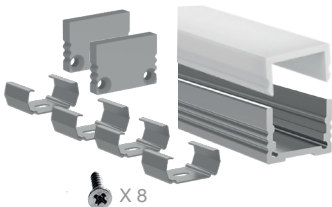

Pakkene inkluderer 2 meter aluminiumsprofil - opal avdekning – endestykker og festebraketter, inkludert skruer.

**EASY
LED
CONCEPT**

Standard lav Profilpakke

32 058 96

Egnet for LED striper IP20

- Profil: 2000 x 13 x 18,4mm
- Opal avdekning
- Fester x 4 stk
- Endelokk x 2 stk

Edge lav Profilpakke - utfallende avdekning

Sort: 32 082 08 / Hvit 32 153 03

Egnet for LED striper IP20

- Profil: 2000 x 18,4 x 11,4 mm
- Opal avdekning
- Endelokk x 2 stk ink skruer

Standard høy Profilpakke

32 003 60

Egnet for LED striper IP20 & IP65

- Profil: 2000 x 19,7 x 18,4 mm
- Opal avdekning
- Fester x 4 stk
- Endelokk x 2 stk

Sort Edge høy Profilpakke - utfallende avdekning 32 082 09

Egnet for LED striper IP20 & IP65

- Profil: 2000 x 18,4 x 17,4 mm
- Opal avdekning
- Endelokk x 2 stk ink skruer

Standard hjørne Profilpakke

32 045 15

Egnet for LED striper IP20

- Profil: 2000 x 23,7 x 16,7 mm
- Opal avdekning
- Fester x 4 stk
- Endelokk x 2 stk