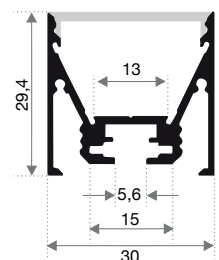

32 003 60

Egnet for LED striper IP20 & IP65

- Profil: 2000 x 19,7 x 18,4 mm
- Opal avdekning
- Fester x 4 stk
- Endelokk x 2 stk

Sort Edge høy Profilpakke - utfallende avdekning 32 082 09

Egnet for LED striper IP20 & IP65

- Profil: 2000 x 18,4 x 17,4 mm
- Opal avdekning
- Endelokk x 2 stk ink skruer

Standard hjørne Profilpakke

32 045 15

Egnet for LED striper IP20

- Profil: 2000 x 23,7 x 16,7 mm
- Opal avdekning
- Fester x 4 stk
- Endelokk x 2 stk

Sort Edge 3030 - profilpakke- utfallende avdekning 32 153 12

- Profil: 2000 x 29,4 x 30mm
- Opal avdekning
- Endelokk x 2 stk ink skruer
- Fester x 4 stk (metallklips)

Profilpakke Innsparkling

32 153 13

- Profil: 2000 x 55,5 x 15 mm
- Opal avdekning
- Endelokk x 2 stk