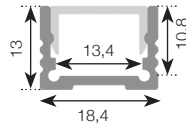

Pakkene inkluderer 2 meter aluminiumsprofil - opal avdekning – endestykker og festebraketter, inkludert skruer.

**EASY
LED
CONCEPT**

Standard lav Profilpakke

32 058 96

Egnet for LED striper IP20

- Profil: 2000 x 13 x 18,4mm
- Opal avdekning
- Fester x 4 stk
- Endelokk x 2 stk

Edge lav Profilpakke - utfallende avdekning

Sort: 32 082 08 / Hvit 32 153 03

Egnet for LED striper IP20

- Profil: 2000 x 18,4 x 11,4 mm
- Opal avdekning
- Endelokk x 2 stk ink skruer

Standard høy Profilpakke

32 003 60

Egnet for LED striper IP20 & IP65

- Profil: 2000 x 19,7 x 18,4 mm
- Opal avdekning
- Fester x 4 stk
- Endelokk x 2 stk

Sort Edge høy Profilpakke - utfallende avdekning 32 082 09

Egnet for LED striper IP20 & IP65

- Profil: 2000 x 18,4 x 17,4 mm
- Opal avdekning
- Endelokk x 2 stk ink skruer

Standard hjørne Profilpakke

32 045 15

Egnet for LED striper IP20

- Profil: 2000 x 23,7 x 16,7 mm
- Opal avdekning
- Fester x 4 stk
- Endelokk x 2 stk