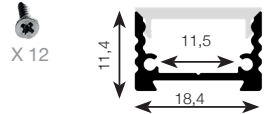

Pakkene inkluderer 2 meter aluminiumsprofil - opal avdekning – endestykker og festebraketter, inkludert skruer.

**EASY
LED
CONCEPT**

Standard lav Profilpakke

32 058 96

Egnet for LED striper IP20

- Profil: 2000 x 13 x 18,4mm
- Opal avdekning
- Fester x 4 stk
- Endelokk x 2 stk

Edge lav Profilpakke - utfallende avdekning

Sort: 32 082 08 / Hvit 32 153 03

Egnet for LED striper IP20

- Profil: 2000 x 18,4 x 11,4 mm
- Opal avdekning
- Endelokk x 2 stk ink skruer

Standard høy Profilpakke

32 003 60

Egnet for LED striper IP20 & IP65

- Profil: 2000 x 19,7 x 18,4 mm
- Opal avdekning
- Fester x 4 stk
- Endelokk x 2 stk

Sort Edge høy Profilpakke - utfallende avdekning 32 082 09

Egnet for LED striper IP20 & IP65

- Profil: 2000 x 18,4 x 17,4 mm
- Opal avdekning
- Endelokk x 2 stk ink skruer

Standard hjørne Profilpakke

32 045 15

Egnet for LED striper IP20

- Profil: 2000 x 23,7 x 16,7 mm
- Opal avdekning
- Fester x 4 stk
- Endelokk x 2 stk