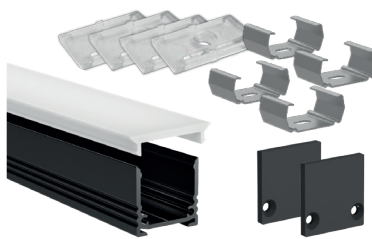

Montering med standard lav profilpakke

32 058 96

Montering med standard hjørne profilpakke

32 045 15

Solide profilpakker – alt i ett!

Skap et profesjonelt resultat med bruk av solid aluminiumsprofil med avdekning i LED akryl som sikrer et homogent lys. Aluminiumsprofiler har behov for fleksibilitet i forhold til temperaturendringer og våre aluminiumsprofiler monteres derfor med festebraketter som gir nødvendig mobilitet. Profilene inneholder nok aluminium til å holde formen uten å bli påvirket av varmen fra LED stripen.

Edge lav Profilpakke - utfallende avdekning

Sort: 32 082 08 / Hvit 32 153 03

Egnet for LED striper IP20

- Profil: 2000 x 18,4 x 11,4 mm
- Opal avdekning
- Endelokk x 2 stk ink skruer

Standard høy Profilpakke

32 003 60

Egnet for LED striper IP20 & IP65

- Profil: 2000 x 19,7 x 18,4 mm
- Opal avdekning
- Fester x 4 stk
- Endelokk x 2 stk

Sort Edge høy Profilpakke - utfallende avdekning 32 082 09

Egnet for LED striper IP20 & IP65

- Profil: 2000 x 18,4 x 17,4 mm
- Opal avdekning
- Endelokk x 2 stk ink skruer

Standard hjørne Profilpakke

32 045 15

Egnet for LED striper IP20

- Profil: 2000 x 23,7 x 16,7 mm
- Opal avdekning
- Fester x 4 stk
- Endelokk x 2 stk