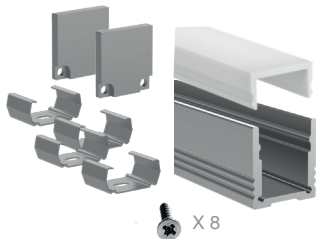

Pakkene inkluderer 2 meter aluminiumsprofil - opal avdekning – endestykker og festebraketter, inkludert skruer.

**EASY
LED
CONCEPT**

Standard lav Profilpakke

32 058 96

Egnet for LED striper IP20

- Profil: 2000 x 13 x 18,4mm
- Opal avdekning
- Fester x 4 stk
- Endelokk x 2 stk

Edge lav Profilpakke - utfallende avdekning

Sort: 32 082 08 / Hvit 32 153 03

Egnet for LED striper IP20

- Profil: 2000 x 18,4 x 11,4 mm
- Opal avdekning
- Endelokk x 2 stk ink skruer

Standard høy Profilpakke

32 003 60

Egnet for LED striper IP20 & IP65

- Profil: 2000 x 19,7 x 18,4 mm
- Opal avdekning
- Fester x 4 stk
- Endelokk x 2 stk

Sort Edge høy Profilpakke - utfallende avdekning 32 082 09

Egnet for LED striper IP20 & IP65

- Profil: 2000 x 18,4 x 17,4 mm
- Opal avdekning
- Endelokk x 2 stk ink skruer

Standard hjørne Profilpakke

32 045 15

Egnet for LED striper IP20

- Profil: 2000 x 23,7 x 16,7 mm
- Opal avdekning
- Fester x 4 stk
- Endelokk x 2 stk