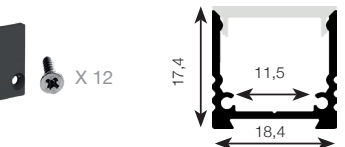

Edge lav Profilpakke - utfallende avdekning

Sort: 32 082 08 / Hvit 32 153 03

Egnet for LED striper IP20

- Profil: 2000 x 18,4 x 11,4 mm
- Opal avdekning
- Endelokk x 2 stk ink skruer

Standard høy Profilpakke

32 003 60

Egnet for LED striper IP20 & IP65

- Profil: 2000 x 19,7 x 18,4 mm
- Opal avdekning
- Fester x 4 stk
- Endelokk x 2 stk

Sort Edge høy Profilpakke - utfallende avdekning 32 082 09

Egnet for LED striper IP20 & IP65

- Profil: 2000 x 18,4 x 17,4 mm
- Opal avdekning
- Endelokk x 2 stk ink skruer

Standard hjørne Profilpakke

32 045 15

Egnet for LED striper IP20

- Profil: 2000 x 23,7 x 16,7 mm
- Opal avdekning
- Fester x 4 stk
- Endelokk x 2 stk