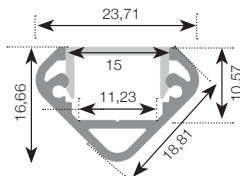

Edge lav Profilpakke - utfallende avdekning

Sort: 32 082 08 / Hvit 32 153 03

Egnet for LED striper IP20

- Profil: 2000 x 18,4 x 11,4 mm
- Opal avdekning
- Endelokk x 2 stk ink skruer

Standard høy Profilpakke

32 003 60

Egnet for LED striper IP20 & IP65

- Profil: 2000 x 19,7 x 18,4 mm
- Opal avdekning
- Fester x 4 stk
- Endelokk x 2 stk

Sort Edge høy Profilpakke - utfallende avdekning 32 082 09

Egnet for LED striper IP20 & IP65

- Profil: 2000 x 18,4 x 17,4 mm
- Opal avdekning
- Endelokk x 2 stk ink skruer

Standard hjørne Profilpakke

32 045 15

Egnet for LED striper IP20

- Profil: 2000 x 23,7 x 16,7 mm
- Opal avdekning
- Fester x 4 stk
- Endelokk x 2 stk

Sort Edge 3030 - profilpakke- utfallende avdekning 32 153 12

- Profil: 2000 x 29,4 x 30mm
- Opal avdekning
- Endelokk x 2 stk ink skruer
- Fester x 4 stk (metallklips)

Profilpakke Innsparkling

32 153 13

- Profil: 2000 x 55,5 x 15 mm
- Opal avdekning
- Endelokk x 2 stk