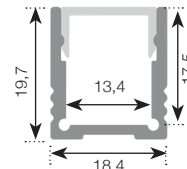

Edge lav Profilpakke - utfallende avdekning

Sort: 32 082 08 / Hvit 32 153 03

Egnet for LED striper IP20

- Profil: 2000 x 18,4 x 11,4 mm
- Opal avdekning
- Endelokk x 2 stk ink skruer

Standard høy Profilpakke

32 003 60

Egnet for LED striper IP20 & IP65

- Profil: 2000 x 19,7 x 18,4 mm
- Opal avdekning
- Fester x 4 stk
- Endelokk x 2 stk

Sort Edge høy Profilpakke - utfallende avdekning 32 082 09

Egnet for LED striper IP20 & IP65

- Profil: 2000 x 18,4 x 17,4 mm
- Opal avdekning
- Endelokk x 2 stk ink skruer

Standard hjørne Profilpakke

32 045 15

Egnet for LED striper IP20

- Profil: 2000 x 23,7 x 16,7 mm
- Opal avdekning
- Fester x 4 stk
- Endelokk x 2 stk