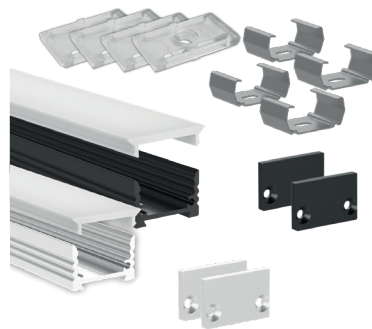

Montering med standard lav profilpakke

32 058 96

Montering med standard hjørne profilpakke

32 045 15

Solide profilpakker – alt i ett!

Skap et profesjonelt resultat med bruk av solid aluminiumsprofil med avdekning i LED akryl som sikrer et homogent lys. Aluminiumsprofiler har behov for fleksibilitet i forhold til temperaturendringer og våre aluminiumsprofiler monteres derfor med festebraketter som gir nødvendig mobilitet. Profilene inneholder nok aluminium til å holde formen uten å bli påvirket av varmen fra LED stripen.

Pakkene inkluderer 2 meter aluminiumsprofil - opal avdekning – endestykker og festebraketter, inkludert skruer.

**EASY
LED
CONCEPT**

Standard lav Profilpakke

32 058 96

Egnet for LED striper IP20

- Profil: 2000 x 13 x 18,4mm
- Opal avdekning
- Fester x 4 stk
- Endelokk x 2 stk

Edge lav Profilpakke - utfallende avdekning

Sort: 32 082 08 / Hvit 32 153 03

Egnet for LED striper IP20

- Profil: 2000 x 18,4 x 11,4 mm
- Opal avdekning
- Endelokk x 2 stk ink skruer

Standard høy Profilpakke

32 003 60

Egnet for LED striper IP20 & IP65

- Profil: 2000 x 19,7 x 18,4 mm
- Opal avdekning
- Fester x 4 stk
- Endelokk x 2 stk

Sort Edge høy Profilpakke - utfallende avdekning 32 082 09

Egnet for LED striper IP20 & IP65