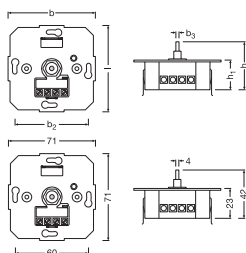

### Produktfunksjoner

- Up to 4 DALI MCU TWs can be connected in parallel to set up multiple control points
- Automatic synchronization between the control points
- Cover and rotary switch in neutral white
- Length of the DALI control cable: up to 300 m

## DIMENSJONER &amp; VEKT

Lengde	71.00 mm
Bredde	71,00 mm
Bredde (inkl. runde armaturer)	71,00 mm
Høyde	50,00 mm
Høyde (inkl. sylindriske armaturer)	50,00 mm
Diameter	ikke relevant
Produktvekt	95,00 g