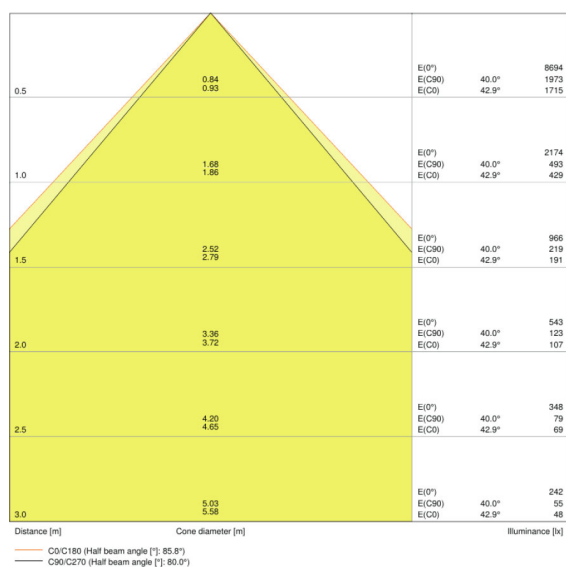

Egenskaper

Dimbar	No
Type tilkobling	SCREWLESS TERMINAL
Utskiftbar LED modul	Kan ikke byttes

Sertifikater og standarder

Beskyttelses type	IP40/IP20
Beskyttelsesklasse	II
Beskyttelsesklasse IK (sjokk motstand)	IK03
Glødetrådtest henhold til IEC 60695-2-12	650 °C
Fotobiologisk sikkerhetsgruppe i EN62778	RG0
Fotobiologisk sikkerhetsgruppe i EN62471	RG0
Begrenset overflatetemperatur	ikke relevant
Standarder	CE/CB/ENEC/EAC/RoHS

Lysfordeling

LDC typ cone

LDC typ polar

UTSTYR/TILBEHØR

- Tilbehør for flere ulike monteringsalternativer tilgjengelig
- Koblingsboks med 3-polet eller 5-polet terminal inkludert
- Sikkerhetsline for armaturen medfølger
- Sikkerhetsbraketter inkludert