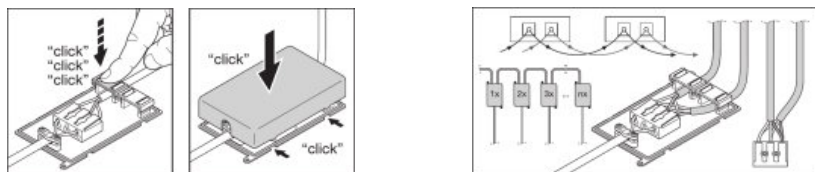

- Ekstern forkoblingsutstyr inkludert

LOGISTIKK DATA

Product kode	Forpakkings enhet (stk/enhet)	Dimensjoner (lengde x bredde x høyde)	Brutto vekt	Volum
4058075440418		52 mm x 622 mm x 694 mm	2385,00 g	22.45 dm³
4058075440425	NO: VS 4	640 mm x 220 mm x 710 mm	10835,00 g	99.97 dm³

The mentioned product code describes the smallest quantity unit which can be ordered. One shipping unit can contain one or more single products. When placing an order, for the quantity please enter single or multiples of a shipping unit.

ADDITIONAL CATALOG INFORMATION

REFERANSER / LENKER

For garanti se

▶ www.ledvance.no/garanti

ANSVARFRASKRIVELSE

Endres uten varsel. Sørg alltid for å bruke den nyeste versjonen.