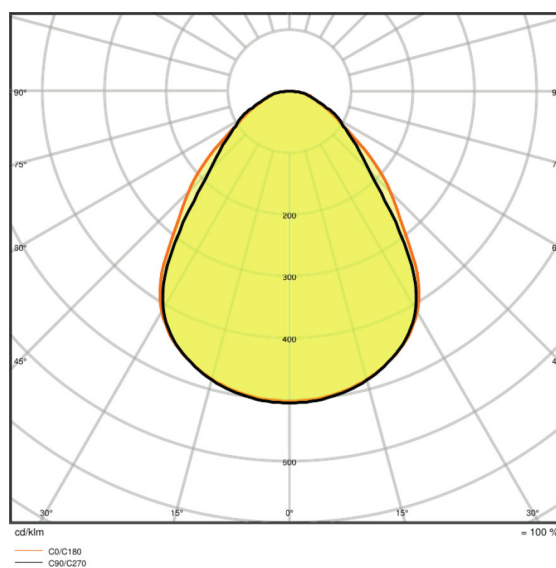

Egenskaper

Dimbar	No
Type tilkobling	SCREWLESS TERMINAL
Utskiftbar LED modul	Kan ikke byttes

Sertifikater og standarder

Beskyttelses type	IP40/IP20
Beskyttelsesklasse	II
Beskyttelsesklasse IK (sjokk motstand)	IK03
Glødetrådtest henhold til IEC 60695-2-12	650 °C
Fotobiologisk sikkerhetsgruppe i EN62778	RG0
Fotobiologisk sikkerhetsgruppe i EN62471	RG0
Begrenset overflatetemperatur	ikke relevant
Standarder	CE/CB/ENEC/EAC/RoHS

Lysfordeling

LDC typ cone

LDC typ polar

UTSTYR/TILBEHØR

- Tilbehør for flere ulike monteringsalternativer tilgjengelig
- Koblingsboks med 3-polet eller 5-polet terminal inkludert
- Sikkerhetsline for armaturen medfølger
- Sikkerhetsbraketter inkludert