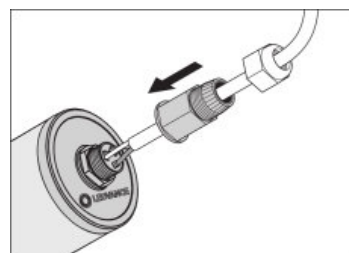

ADDITIONAL CATALOG INFORMATION

REFERANSER / LENKER

For garanti se
▶ www.ledvance.no/garanti

ANSVARFRASKRIVELSE

Endres uten varsel. Sørg alltid for å bruke den nyeste versjonen.