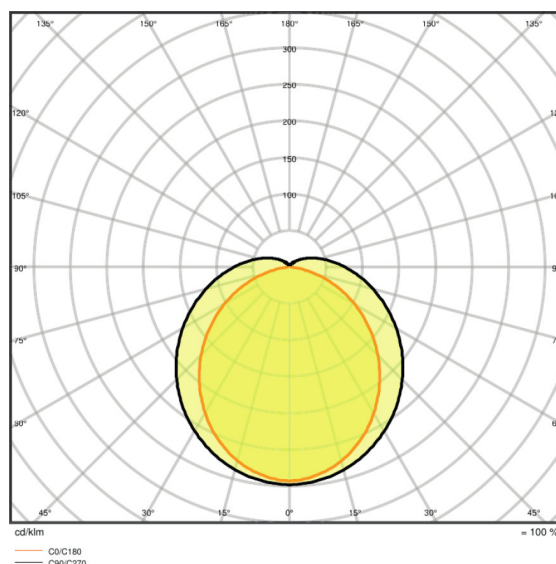

Logistiske data

<b>Temperaturområde ved lagring</b>	-40...+70 °C
-------------------------------------	--------------

Lysfordeling

LDC typ cone

LDC typ polar

Detail

**LOGISTIKK DATA**

Product kode	Forpakkings enhet (stk/enhet)	Dimensjoner (lengde x bredde x høyde)	Brutto vekt	Volum
4058075452152		1347 mm x 108 mm x 108 mm	2015,00 g	15.71 dm <sup>3</sup>
4058075452169	NO: VS 6	1365 mm x 231 mm x 344 mm	13673,00 g	108.47 dm <sup>3</sup>