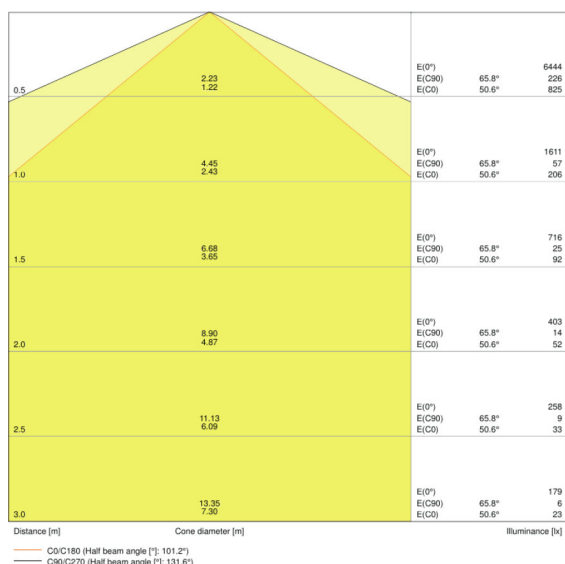

Logistiske data

<b>Temperaturområde ved lagring</b>	-40...+70 °C
-------------------------------------	--------------

Lysfordeling

LDC typ cone

LDC typ polar

Detail

**LOGISTIKK DATA**

Product kode	Forpakkings enhet (stk/enhet)	Dimensjoner (lengde x bredde x høyde)	Brutto vekt	Volum
4058075452152		1347 mm x 108 mm x 108 mm	2015,00 g	15.71 dm <sup>3</sup>
4058075452169	NO: VS 6	1365 mm x 231 mm x 344 mm	13673,00 g	108.47 dm <sup>3</sup>