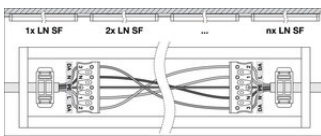

Produktkode	Forpakkings enhet (stk/enhet)	Dimensjoner (lengde x bredde x høyde)	Bruttovekt	Volum
4058075733404	Shipping box 4	635 mm x 302 mm x 200 mm	7620.00 g	38.35 dm³

Den nevnte produktkode beskriver den minste enheten som kan bestilles. En kartong kan inneholde ett eller flere enkeltprodukter. Når du legger inn en bestilling, vennligst oppgi antall kartonger som ønskes.

YTTERLIGERE KATALOG INFORMASJON

Referanser / Linker

- For garanti se www.ledvance.no/garanti

ANSVARFRASKRIVELSE

Endres uten varsel. Sørg alltid for å bruke den nyeste versjonen.