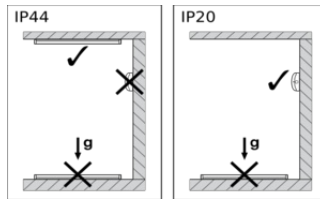

Produktkode	Forpakkings enhet (stk/enhet)	Dimensjoner (lengde x bredde x høyde)	Bruttovekt	Volum
4058075733404	Shipping box 4	635 mm x 302 mm x 200 mm	7620.00 g	38.35 dm³

Den nevnte produktkode beskriver den minste enheten som kan bestilles. En kartong kan inneholde ett eller flere enkeltprodukter. Når du legger inn en bestilling, vennligst oppgi antall kartonger som ønskes.

YTTERLIGERE KATALOG INFORMASJON

Referanser / Linker

- For garanti se www.ledvance.no/garanti

ANSVARFRASKRIVELSE

Endres uten varsel. Sørg alltid for å bruke den nyeste versjonen.