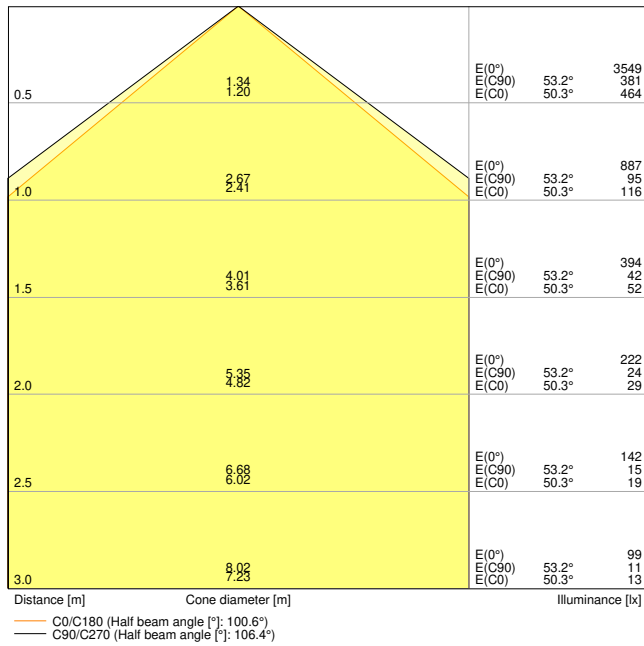

- Hvitmalt ståldeksel (som RAL: 9003)
- Diffusormateriale: UV-stabilt polykarbonat
- Endedeksler (av polykarbonat) skrudd fast i huset

TEKNISKE DATA

ELEKTRISK INFORMASJON

Nominell effekt	18,00 W
Nominell spenning	220...240 V
Nettfrekvensen	50...60 Hz
Nominell strøm	80 mA
Startstrøm	< 18 A
Startsstrøm tid T_{h50}	190 μ s
Maks. armaturer på automatsikring, B16 A	31
Maks. armaturer på automatsikring, C10 A	33
Maks. armaturer på automatsikring, C16 A	53
Effektfaktor λ	> 0,90
Total harmonisk forvrengning	< 20 %
Beskyttelsesklasse	I
Driftsmodus	Integrated LED driver

Fotometriske filer

Lysstrøm	2340 lm
Lysutbytte	130 lm/W
Fargetemperatur	3000 K
Lysfarge (betegnelse)	Varmhvit
Fargegjengivelsesindeks Ra	> 80
Standardavvik av fargeavstemning	< 3 sdc _m
Flimmerfri	Ja
Flimmerverdi (Pst LM)	< 1
Stroposkop effektverdi (SVM)	< 0.4
Fotobiologisk sikkerhetsgruppe i EN62778	RG0
Utstrålingsvinkel	110 °

LDC typ cone

LDC typ polar

DIMENSJONER & VEKT

Lengde	608.00 mm
Bredde	166.00 mm
Høyde	63.00 mm
Produktvekt	1500,00 g

MATERIALER & FARGER

Produktfarge	Hvit
Farge på deksel	Hvit
Materiale	Steel
Kapslingsmateriale	Polykarbonat (PC)
Matr. brukt til lysemitteringsoverflate	Polykarbonat (PC)
Glødetrådtest henhold til IEC 60695-2-12	650 °C
Lyskildens kvikksølvinnhold	0.0 mg