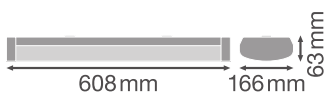

Produktfunksjoner

- Utenpåliggende armaturer med direkte lys
- Kapslingsgrad: IP44
- Slagfasthet: IK08
- Tilgjengelig i 3 forskjellige lengder: 600 mm, 1200 mm og 1500 mm
- Høy lyseffekt: opptil 137 lm/W
- Gjennomgående kabling installert
- Lifetime (L80/B10): 70,000 h (at 25 °C)

- Hvitmalt ståldeksel (som RAL: 9003)
- Diffusormateriale: UV-stabilt polykarbonat
- Endedeksler (av polykarbonat) skrudd fast i huset

TEKNISKE DATA

ELEKTRISK INFORMASJON

Nominell effekt	18,00 W
Nominell spenning	220...240 V
Nettfrekvensen	50...60 Hz
Nominell strøm	80 mA
Startstrøm	< 18 A
Startsstrøm tid T_{h50}	190 μ s
Maks. armaturer på automatsikring, B16 A	31
Maks. armaturer på automatsikring, C10 A	33
Maks. armaturer på automatsikring, C16 A	53
Effektfaktor λ	> 0,90
Total harmonisk forvrengning	< 20 %
Beskyttelsesklasse	I
Driftsmodus	Integrated LED driver

Fotometriske filer

Lysstrøm	2340 lm
Lysutbytte	130 lm/W
Fargetemperatur	3000 K
Lysfarge (betegnelse)	Varmhvit
Fargegjengivelsesindeks Ra	> 80
Standardavvik av fargeavstemning	< 3 sdc _m
Flimmerfri	Ja
Flimmerverdi (Pst LM)	< 1
Stroposkop effektverdi (SVM)	< 0.4
Fotobiologisk sikkerhetsgruppe i EN62778	RG0
Utstrålingsvinkel	110 °

LDC typ cone

LDC typ polar

DIMENSJONER & VEKT

Lengde	608.00 mm
Bredde	166.00 mm
Høyde	63.00 mm
Produktvekt	1500,00 g

MATERIALER & FARGER

Produktfarge	Hvit
Farge på deksel	Hvit
Materiale	Steel
Kapslingsmateriale	Polykarbonat (PC)
Matr. brukt til lysemitteringsoverflate	Polykarbonat (PC)
Glødetrådtest henhold til IEC 60695-2-12	650 °C
Lyskildens kvikksølvinnhold	0.0 mg