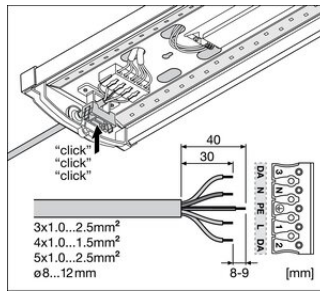

Produktkode	Forpakkings enhet (stk/enhet)	Dimensjoner (lengde x bredde x høyde)	Bruttovekt	Volum
4058075733404	Shipping box 4	635 mm x 302 mm x 200 mm	7620.00 g	38.35 dm³

Den nevnte produktkode beskriver den minste enheten som kan bestilles. En kartong kan inneholde ett eller flere enkeltprodukter. Når du legger inn en bestilling, vennligst oppgi antall kartonger som ønskes.

YTTERLIGERE KATALOG INFORMASJON

Referanser / Linker

- For garanti se www.ledvance.no/garanti

ANSVARFRASKRIVELSE

Endres uten varsel. Sørg alltid for å bruke den nyeste versjonen.