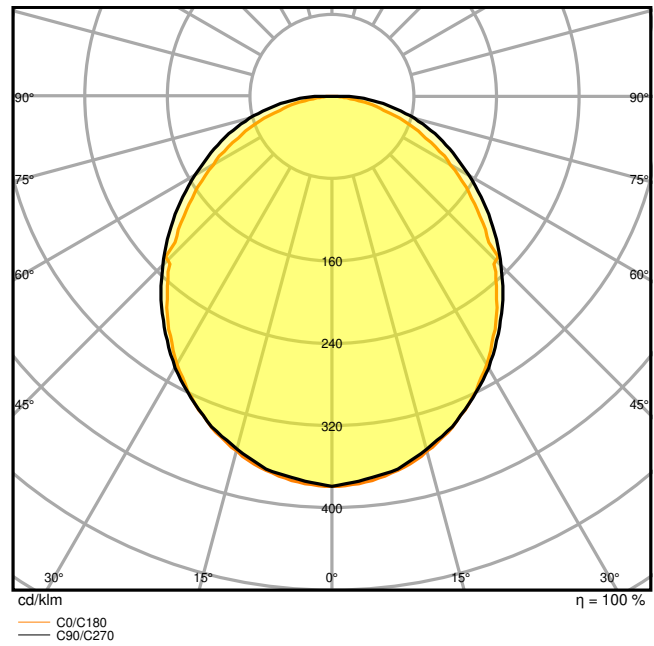

- Hvitmalt ståldeksel (som RAL: 9003)
- Diffusormateriale: UV-stabilt polykarbonat
- Endedeksler (av polykarbonat) skrudd fast i huset

TEKNISKE DATA

ELEKTRISK INFORMASJON

Nominell effekt	18,00 W
Nominell spenning	220...240 V
Nettfrekvensen	50...60 Hz
Nominell strøm	80 mA
Startstrøm	< 18 A
Startsstrøm tid T_{h50}	190 μ s
Maks. armaturer på automatsikring, B16 A	31
Maks. armaturer på automatsikring, C10 A	33
Maks. armaturer på automatsikring, C16 A	53
Effektfaktor λ	> 0,90
Total harmonisk forvrengning	< 20 %
Beskyttelsesklasse	I
Driftsmodus	Integrated LED driver

LDC typ cone

LDC typ polar

DIMENSJONER & VEKT

Lengde	608.00 mm
Bredde	166.00 mm
Høyde	63.00 mm
Produktvekt	1500,00 g

MATERIALER & FARGER

Produktfarge	Hvit
Farge på deksel	Hvit
Materiale	Steel
Kapslingsmateriale	Polykarbonat (PC)
Matr. brukt til lysemitteringsoverflate	Polykarbonat (PC)
Glødetrådtest henhold til IEC 60695-2-12	650 °C
Lyskildens kvikksølvinnhold	0.0 mg