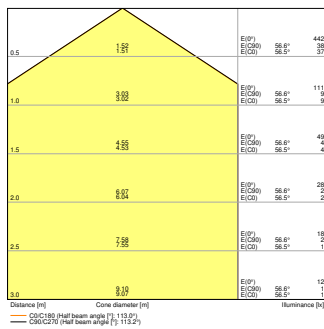

<sup>1)</sup> CRI80-versjoner av Panel Comfort-familien oppfyller de tekniske minimumskravene i henhold til det tyske BEG-støtteprogrammet for energieffektive armaturer

DIMENSJONER & VEKT

Lengde	595,00 mm
Bredde	595,00 mm
Høyde	32,00 mm
Produktvekt	1670,00 g