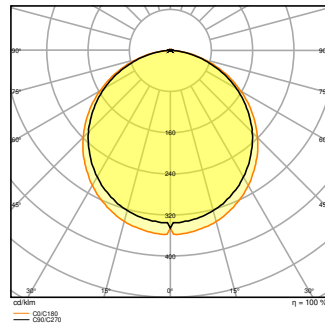

<sup>1)</sup> CRI80-versjoner av Panel Comfort-familien oppfyller de tekniske minimumskravene i henhold til det tyske BEG-støtteprogrammet for energieffektive armaturer

DIMENSJONER & VEKT

Lengde	595,00 mm
Bredde	595,00 mm
Høyde	32,00 mm
Produktvekt	1670,00 g