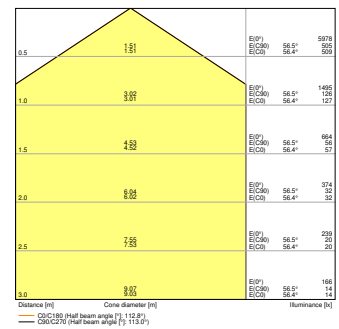

<sup>1)</sup> CRI80-versjoner av Panel Comfort-familien oppfyller de tekniske minimumskravene i henhold til det tyske BEG-støtteprogrammet for energieffektive armaturer

DIMENSJONER & VEKT

Lengde	595,00 mm
Bredde	595,00 mm
Høyde	32,00 mm
Produktvekt	1670,00 g