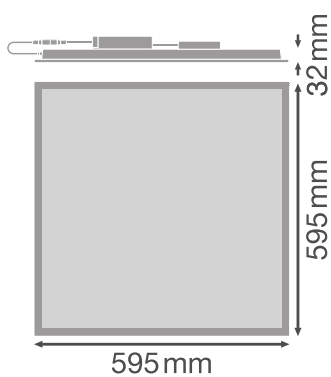

## Fotometriske filer

Lysstrøm	4320 lm <sup>1)</sup>
Lysutbytte	130 lm/W <sup>1)</sup>
Fargetemperatur	4000 K
Lysfarge (betegnelse)	Kjølig hvit
Fargegjengivelsesindeks Ra	> 80
Standardavvik av fargeavstemning	≤3 sdc <sub>m</sub>
Flimmerfri	Ja
Flimmerverdi (Pst LM)	<1
Stroposkop effektverdi (SVM)	< 0.4
Fotobiologisk sikkerhetsgruppe i EN62778	RG0
Utstrålingsvinkel	110 °

<sup>1)</sup> CRI80-versjoner av Panel Comfort-familien oppfyller de tekniske minimumskravene i henhold til det tyske BEG-støtteprogrammet for energieffektive armaturer

DIMENSJONER & VEKT

Lengde	595,00 mm
Bredde	595,00 mm
Høyde	32,00 mm
Produktvekt	1670,00 g