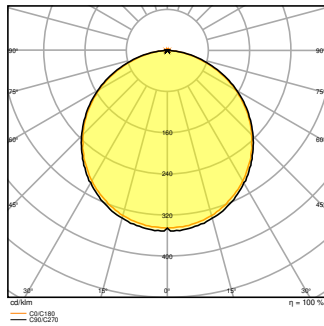

<sup>1)</sup> CRI80-versjoner av Panel Comfort-familien oppfyller de tekniske minimumskravene i henhold til det tyske BEG-støtteprogrammet for energieffektive armaturer

DIMENSJONER & VEKT

Lengde	595,00 mm
Bredde	595,00 mm
Høyde	32,00 mm
Produktvekt	1670,00 g