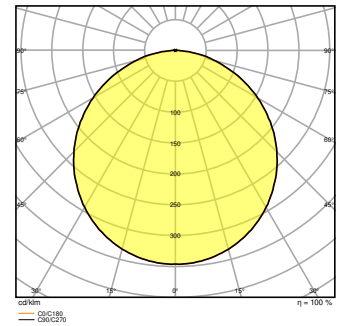

<sup>1)</sup> CRI80-versjoner av Panel Comfort-familien oppfyller de tekniske minimumskravene i henhold til det tyske BEG-støtteprogrammet for energieffektive armaturer

DIMENSJONER & VEKT

Lengde	595,00 mm
Bredde	595,00 mm
Høyde	32,00 mm
Produktvekt	1670,00 g