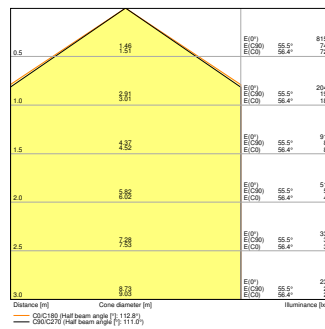

<sup>1)</sup> CRI80-versjoner av Panel Comfort-familien oppfyller de tekniske minimumskravene i henhold til det tyske BEG-støtteprogrammet for energieffektive armaturer

DIMENSJONER & VEKT

Lengde	595,00 mm
Bredde	595,00 mm
Høyde	32,00 mm
Produktvekt	1670,00 g