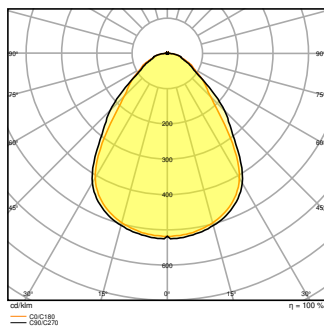

<sup>1)</sup> CRI80-versjoner av Panel Comfort-familien oppfyller de tekniske minimumskravene i henhold til det tyske BEG-støtteprogrammet for energieffektive armaturer

DIMENSJONER & VEKT

Lengde	595,00 mm
Bredde	595,00 mm
Høyde	32,00 mm
Produktvekt	1800,00 g