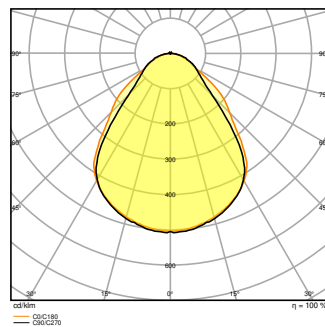

DIMENSJONER & VEKT

Lengde	595,00 mm
Bredde	595,00 mm
Høyde	32,00 mm
Produktvekt	1800,00 g

MATERIALER & FARGER

Produktfarge	Hvit