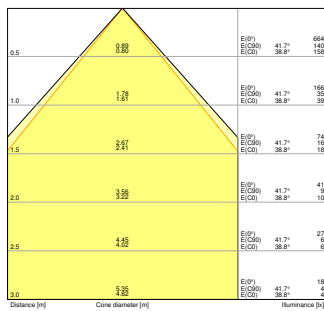

<sup>1)</sup> CRI80-versjoner av Panel Comfort-familien oppfyller de tekniske minimumskravene i henhold til det tyske BEG-støtteprogrammet for energieffektive armaturer

DIMENSJONER & VEKT

Lengde	595,00 mm
Bredde	595,00 mm
Høyde	32,00 mm
Produktvekt	1800,00 g