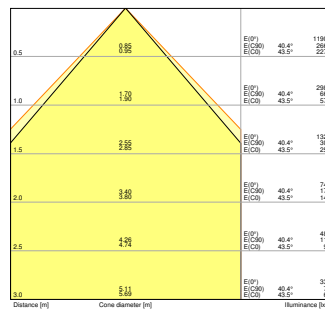

DIMENSJONER & VEKT

Lengde	595,00 mm
Bredde	595,00 mm
Høyde	32,00 mm
Produktvekt	1800,00 g

MATERIALER & FARGER

Produktfarge	Hvit