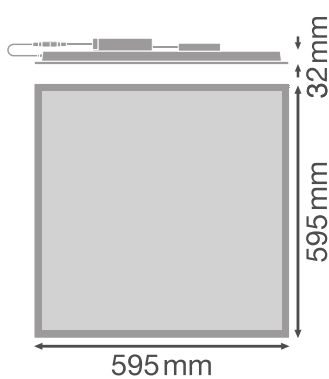

## Fotometriske filer

Lysstrøm	4320 lm <sup>1)</sup>
Lysutbytte	130 lm/W <sup>1)</sup>
Fargetemperatur	4000 K
Lysfarge (betegnelse)	Kjølig hvit
Fargegjengivelsesindeks Ra	> 80
Standardavvik av fargeavstemning	≤3 sdc <sub>m</sub>
Flimmerfri	Ja
Flimmerverdi (Pst LM)	<1
Stroposkop effektverdi (SVM)	< 0.4
Fotobiologisk sikkerhetsgruppe i EN62778	RG0
Utstrålingsvinkel	90 °
UGR longitudinal	< 19

<sup>1)</sup> CRI80-versjoner av Panel Comfort-familien oppfyller de tekniske minimumskravene i henhold til det tyske BEG-støtteprogrammet for energieffektive armaturer

DIMENSJONER & VEKT

Lengde	595,00 mm
Bredde	595,00 mm
Høyde	32,00 mm
Produktvekt	1800,00 g