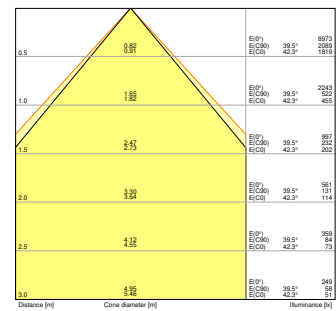

<sup>1)</sup> CRI80-versjoner av Panel Comfort-familien oppfyller de tekniske minimumskravene i henhold til det tyske BEG-støtteprogrammet for energieffektive armaturer

DIMENSJONER & VEKT

Lengde	595,00 mm
Bredde	595,00 mm
Høyde	32,00 mm
Produktvekt	1800,00 g