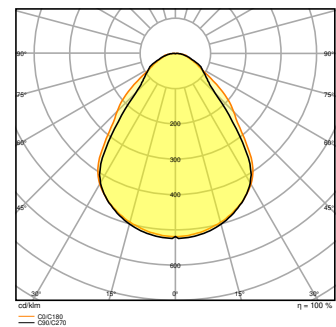

DIMENSJONER & VEKT

Lengde	595,00 mm
Bredde	595,00 mm
Høyde	32,00 mm
Produktvekt	1800,00 g

MATERIALER & FARGER

Produktfarge	Hvit