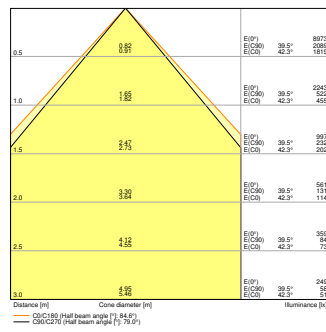

¹⁾ CRI80-versjoner av Panel Comfort-familien oppfyller de tekniske minimumskravene i henhold til det tyske BEG-støtteprogrammet for energieffektive armaturer

DIMENSJONER & VEKT

Lengde	595,00 mm
Bredde	595,00 mm
Høyde	32,00 mm
Produktvekt	1910,00 g