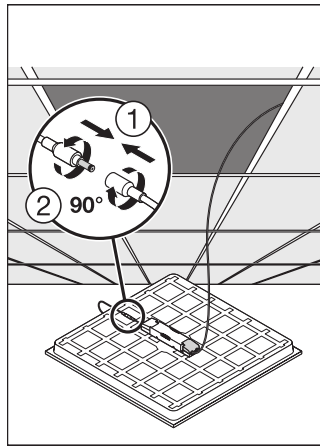

Referanser / Linker

- For garanti se www.ledvance.no/garanti

ANSVARFRASKRIVELSE

Endres uten varsel. Sørg alltid for å bruke den nyeste versjonen.