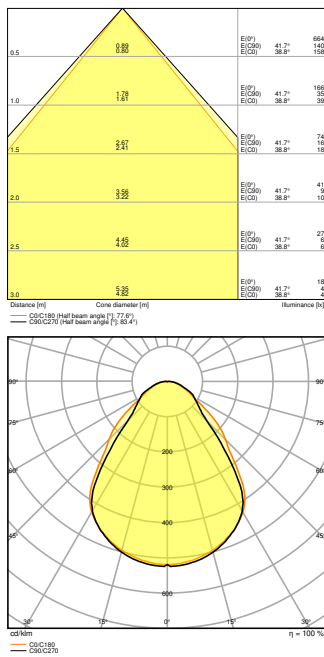

¹⁾ CRI80-versjoner av Panel Comfort-familien oppfyller de tekniske minimumskravene i henhold til det tyske BEG-støtteprogrammet for energieffektive armaturer

DIMENSJONER & VEKT

Lengde	595,00 mm
Bredde	595,00 mm
Høyde	32,00 mm
Produktvekt	1910,00 g