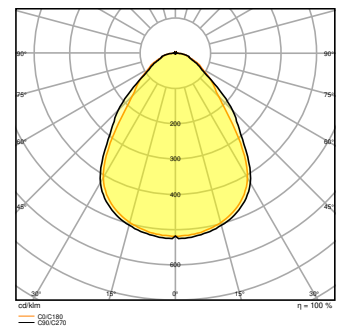

¹⁾ CRI80-versjoner av Panel Comfort-familien oppfyller de tekniske minimumskravene i henhold til det tyske BEG-støtteprogrammet for energieffektive armaturer

DIMENSJONER & VEKT

Lengde	595,00 mm
Bredde	595,00 mm
Høyde	32,00 mm
Produktvekt	1910,00 g