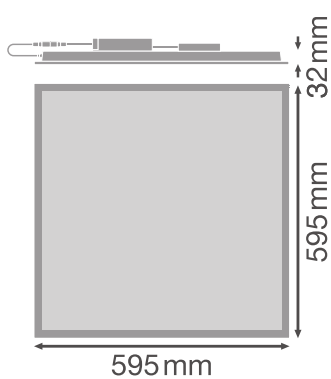

¹⁾ CRI80-versjoner av Panel Comfort-familien oppfyller de tekniske minimumskravene i henhold til det tyske BEG-støtteprogrammet for energieffektive armaturer

Fotometriske filer

Lysstrøm	4320 lm ¹⁾
Lysutbytte	130 lm/W ¹⁾
Fargetemperatur	4000 K
Lysfarge (betegnelse)	Kjølig hvit
Fargegjengivelsesindeks Ra	> 80
Standardavvik av fargeavstemning	≤3 sdc _m
Flimmerfri	Ja
Flimmerverdi (Pst LM)	<1
Stroposkop effektverdi (SVM)	< 0.4
Fotobiologisk sikkerhetsgruppe i EN62778	RG0
Utstrålingsvinkel	90 °
UGR longitudinal	< 19

¹⁾ CRI80-versjoner av Panel Comfort-familien oppfyller de tekniske minimumskravene i henhold til det tyske BEG-støtteprogrammet for energieffektive armaturer

DIMENSJONER & VEKT

Lengde	595,00 mm
Bredde	595,00 mm
Høyde	32,00 mm
Produktvekt	1910,00 g