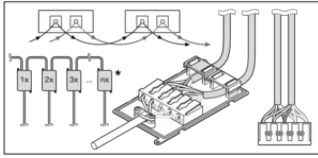

Referanser / Linker

- For garanti se www.ledvance.no/garanti

ANSVARFRASKRIVELSE

Endres uten varsel. Sørg alltid for å bruke den nyeste versjonen.