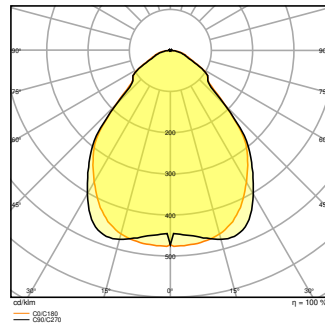

¹⁾ CRI80-versjoner av Panel Comfort-familien oppfyller de tekniske minimumskravene i henhold til det tyske BEG-støtteprogrammet for energieffektive armaturer

DIMENSJONER & VEKT

Lengde	1195,00 mm
Bredde	295,00 mm
Høyde	11,00 mm
Produktvekt	3140,00 g