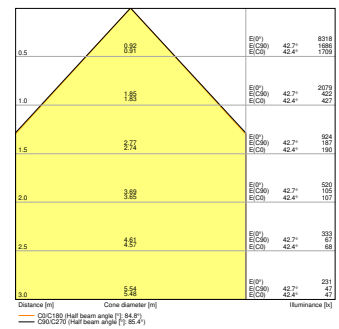

¹⁾ CRI80-versjoner av Panel Comfort-familien oppfyller de tekniske minimumskravene i henhold til det tyske BEG-støtteprogrammet for energieffektive armaturer

DIMENSJONER & VEKT

Lengde	1195,00 mm
Bredde	295,00 mm
Høyde	11,00 mm
Produktvekt	3140,00 g