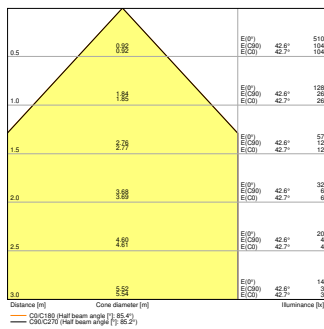

¹⁾ CRI80-versjoner av Panel Comfort-familien oppfyller de tekniske minimumskravene i henhold til det tyske BEG-støtteprogrammet for energieffektive armaturer

DIMENSJONER & VEKT

Lengde	1195,00 mm
Bredde	295,00 mm
Høyde	11,00 mm
Produktvekt	3140,00 g