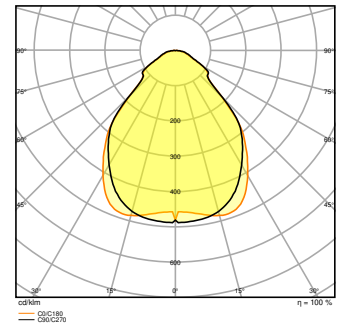

¹⁾ CRI80-versjoner av Panel Comfort-familien oppfyller de tekniske minimumskravene i henhold til det tyske BEG-støtteprogrammet for energieffektive armaturer

Fotometriske filer

Lysstrøm	4320 lm ¹⁾
Lysutbytte	130 lm/W ¹⁾
Fargetemperatur	4000 K
Lysfarge (betegnelse)	Kjølig hvit
Fargegjengivelsesindeks Ra	> 80
Standardavvik av fargeavstemning	≤3 sdc _m
Flimmerfri	Ja
Flimmerverdi (Pst LM)	<1
Stroposkop effektverdi (SVM)	< 0.4
Fotobiologisk sikkerhetsgruppe i EN62778	RG0
Utstrålingsvinkel	90 °
UGR longitudinal	< 19

¹⁾ CRI80-versjoner av Panel Comfort-familien oppfyller de tekniske minimumskravene i henhold til det tyske BEG-støtteprogrammet for energieffektive armaturer

DIMENSJONER & VEKT

Lengde	1195,00 mm
Bredde	295,00 mm
Høyde	11,00 mm
Produktvekt	3140,00 g