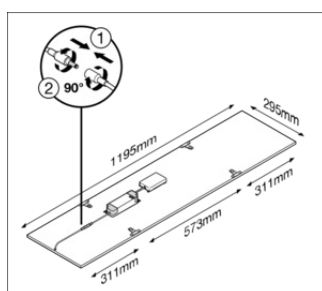

Fotometriske og lysdesignfiler	
	LDC typ cone
	LDC typ polar
CAD/BIM filer	
	BIM_Revit_3D
	CAD_STEP_3D

LOGISTIKK INFORMASJON

Produktkode	Forpakkings enhet (stk/enhet)	Dimensjoner (lengde x bredde x høyde)	Bruttovekt	Volum
4099854004162	Folding box 1	37 mm x 344 mm x 1,322 mm	3592.00 g	16.83 dm³
4099854004179	Shipping box 4	1,352 mm x 167 mm x 379 mm	14780.00 g	85.57 dm³

Den nevnte produktkoden beskriver den minste enheten som kan bestilles. En kartong kan inneholde ett eller flere enkeltprodukter. Når du legger inn en bestilling, vennligst oppgi antall kartonger som ønskes.

YTTERLIGERE KATALOG INFORMASJON

Referanser / Linker

- For garanti se www.ledvance.no/garanti

ANSVARFRASKRIVELSE

Endres uten varsel. Sørg alltid for å bruke den nyeste versjonen.