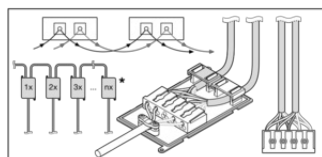

Fotometriske og lysdesignfiler	
	LDC typ cone
	LDC typ polar
CAD/BIM filer	
	BIM_Revit_3D
	CAD_STEP_3D

LOGISTIKK INFORMASJON

Produktkode	Forpakkings enhet (stk/enhet)	Dimensjoner (lengde x bredde x høyde)	Bruttovekt	Volum
4099854004162	Folding box 1	37 mm x 344 mm x 1,322 mm	3592.00 g	16.83 dm³
4099854004179	Shipping box 4	1,352 mm x 167 mm x 379 mm	14780.00 g	85.57 dm³

Den nevnte produktkoden beskriver den minste enheten som kan bestilles. En kartong kan inneholde ett eller flere enkeltprodukter. Når du legger inn en bestilling, vennligst oppgi antall kartonger som ønskes.

YTTERLIGERE KATALOG INFORMASJON

Referanser / Linker

- For garanti se www.ledvance.no/garanti

ANSVARFRASKRIVELSE

Endres uten varsel. Sørg alltid for å bruke den nyeste versjonen.