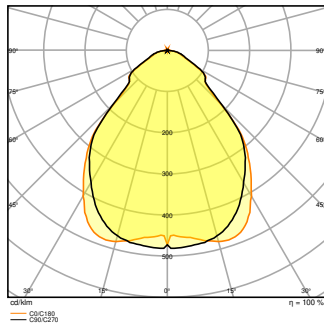

¹⁾ CRI80-versjoner av Panel Comfort-familien oppfyller de tekniske minimumskravene i henhold til det tyske BEG-støtteprogrammet for energieffektive armaturer

Fotometriske filer

Lysstrøm	4320 lm ¹⁾
Lysutbytte	130 lm/W ¹⁾
Fargetemperatur	4000 K
Lysfarge (betegnelse)	Kjølig hvit
Fargegjengivelsesindeks Ra	> 80
Standardavvik av fargeavstemning	≤3 sdc _m
Flimmerfri	Ja
Flimmerverdi (Pst LM)	<1
Stroposkop effektverdi (SVM)	< 0.4
Fotobiologisk sikkerhetsgruppe i EN62778	RG0
Utstrålingsvinkel	90 °
UGR longitudinal	< 19

¹⁾ CRI80-versjoner av Panel Comfort-familien oppfyller de tekniske minimumskravene i henhold til det tyske BEG-støtteprogrammet for energieffektive armaturer

DIMENSJONER & VEKT

Lengde	1195,00 mm
Bredde	295,00 mm
Høyde	11,00 mm
Produktvekt	3140,00 g