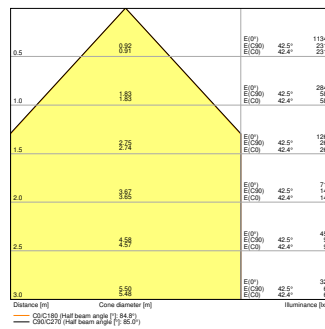

¹⁾ CRI80-versjoner av Panel Comfort-familien oppfyller de tekniske minimumskravene i henhold til det tyske BEG-støtteprogrammet for energieffektive armaturer

DIMENSJONER & VEKT

Lengde	1195,00 mm
Bredde	295,00 mm
Høyde	11,00 mm
Produktvekt	3140,00 g