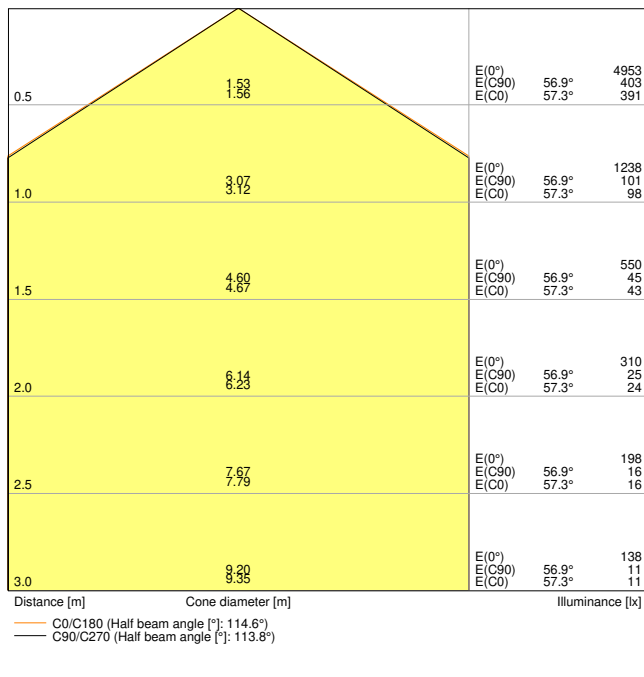

LDC typ cone

LDC typ polar

**DIMENSJONER & VEKT**

Lengde	595,00 mm
Bredde	595,00 mm
Høyde	32,00 mm
Produktvekt	1543,00 g