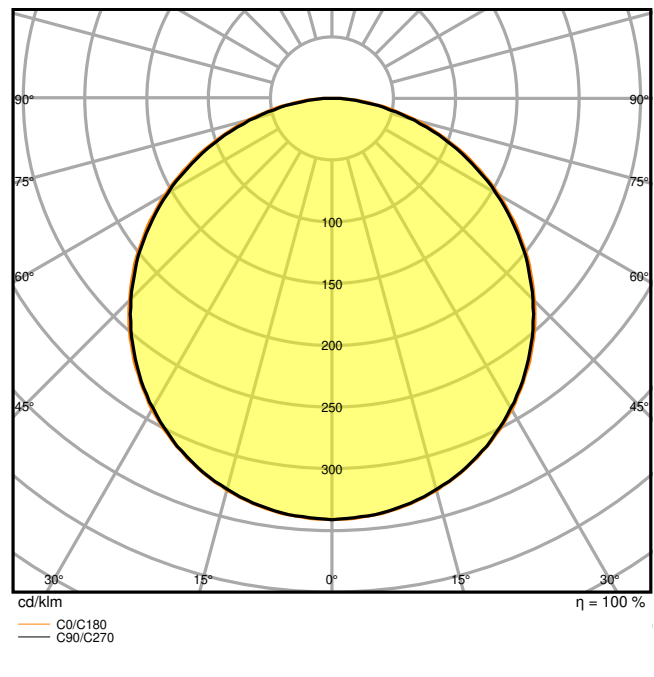

LDC typ cone

LDC typ polar

**DIMENSJONER & VEKT**

Lengde	595,00 mm
Bredde	595,00 mm
Høyde	32,00 mm
Produktvekt	1543,00 g