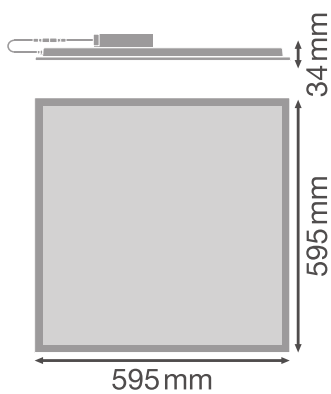

## Fotometriske filer

Lysstrøm	3630 lm
Lysutbytte	110 lm/W
Fargetemperatur	6500 K
Lysfarge (betegnelse)	Dagslys
Fargegjengivelsesindeks Ra	> 80
Standardavvik av fargeavstemning	$\leq 5$ sdc <sub>m</sub>
Flimmerfri	Ja
Flimmerverdi (Pst LM)	<1
Stroposkop effektverdi (SVM)	< 0.4
Fotobiologisk sikkerhetsgruppe i EN62778	RG0
Utstrålingsvinkel	120 °

LDC typ cone

LDC typ polar

**DIMENSJONER & VEKT**

Lengde	595,00 mm
Bredde	595,00 mm
Høyde	32,00 mm
Produktvekt	1543,00 g