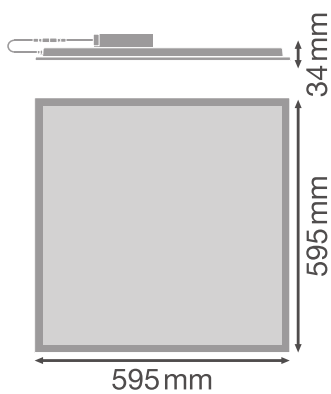

## Fotometriske filer

Lysstrøm	3640 lm
Lysutbytte	104 lm/W
Fargetemperatur	4000 K
Lysfarge (betegnelse)	Kjølig hvit
Fargegjengivelsesindeks Ra	> 90
Standardavvik av fargeavstemning	≤5 sdc <sub>m</sub>
Flimmerfri	Ja
Flimmerverdi (Pst LM)	<1
Stroposkop effektverdi (SVM)	< 0.4
Fotobiologisk sikkerhetsgruppe i EN62778	RG0
Utstrålingsvinkel	90 °
UGR longitudinal	< 19

LDC typ cone

LDC typ polar

**DIMENSJONER & VEKT**

Lengde	595,00 mm
Bredde	595,00 mm
Høyde	32,00 mm
Produktvekt	1790,00 g