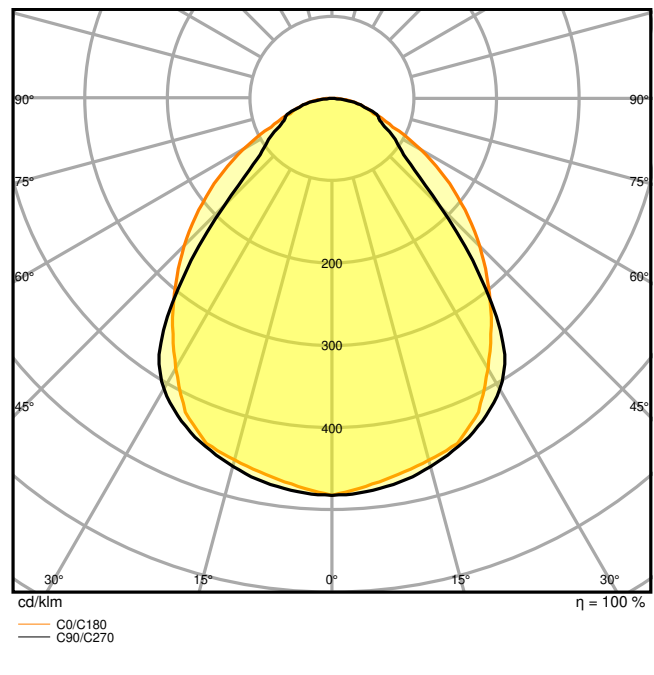

## Fotometriske filer

Lysstrøm	3640 lm
Lysutbytte	104 lm/W
Fargetemperatur	4000 K
Lysfarge (betegnelse)	Kjølig hvit
Fargegjengivelsesindeks Ra	> 90
Standardavvik av fargeavstemning	≤5 sdc <sub>m</sub>
Flimmerfri	Ja
Flimmerverdi (Pst LM)	<1
Stroposkop effektverdi (SVM)	< 0.4
Fotobiologisk sikkerhetsgruppe i EN62778	RG0
Utstrålingsvinkel	90 °
UGR longitudinal	< 19

LDC typ cone

LDC typ polar

**DIMENSJONER & VEKT**

Lengde	595,00 mm
Bredde	595,00 mm
Høyde	32,00 mm
Produktvekt	1790,00 g