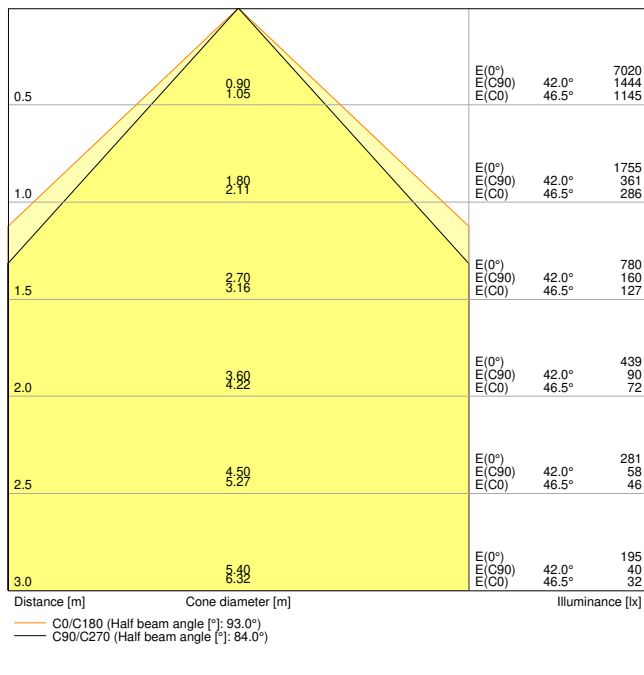

LDC typ cone

LDC typ polar

**DIMENSJONER & VEKT**

Lengde	595,00 mm
Bredde	595,00 mm
Høyde	32,00 mm
Produktvekt	1790,00 g