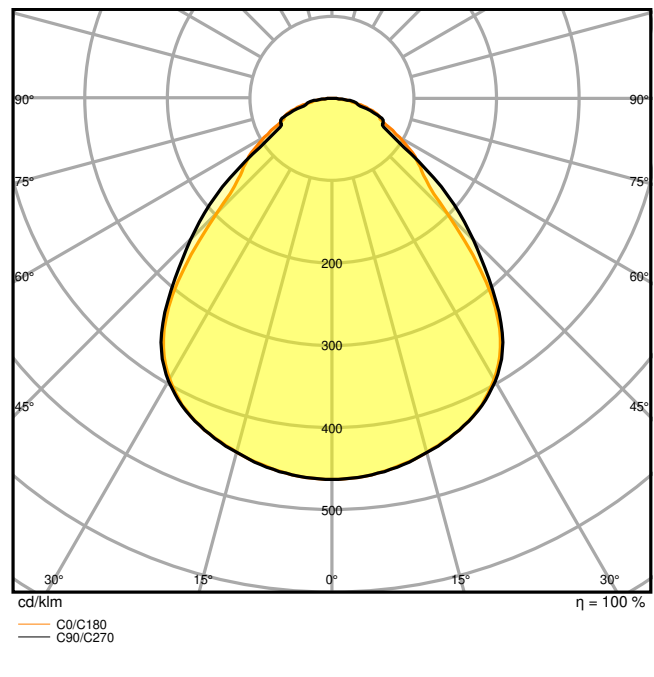

Fotometriske filer

| | |
|--|---------------------|
| Lysstrøm | 3630 lm |
| Lysutbytte | 110 lm/W |
| Fargetemperatur | 4000 K |
| Lysfarge (betegnelse) | Kjølig hvit |
| Fargegjengivelsesindeks Ra | > 80 |
| Standardavvik av fargeavstemning | ≤5 sdc _m |
| Flimmerfri | Ja |
| Flimmerverdi (Pst LM) | <1 |
| Stroposkop effektverdi (SVM) | < 0.4 |
| Fotobiologisk sikkerhetsgruppe i EN62778 | RG0 |
| Utstrålingsvinkel | 90 ° |
| UGR longitudinal | < 19 |

LDC typ cone

LDC typ polar

DIMENSJONER & VEKT

| | |
|-------------|------------|
| Lengde | 1195,00 mm |
| Bredde | 295,00 mm |
| Høyde | 34,00 mm |
| Produktvekt | 1790,00 g |

MATERIALER & FARGER

| | |
|--|-----------------|
| Produktfarge | hvit |
| Farge på deksel | Hvit |
| Materiale | Aluminum |
| Kapslingsmateriale | Polystyren (PS) |
| Matr. brukt til lysemitteringsoverflate | Polystyren |
| Glødetrådtype henhold til IEC 60695-2-12 | 650 °C |
| Lyskildens kvikksølvinnhold | 0.0 mg |