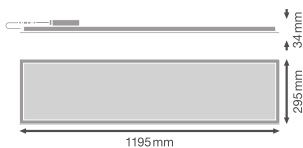

Produktfunksjoner

- Ekstrudert aluminiumsramme
- Polystyren diffusor
- Levetid (L80/B10): opptil 50,000 t (ved 25 °C)

TEKNISKE DATA

ELEKTRISK INFORMASJON

| | |
|--|---------------------|
| Nominell effekt | 33,00 W |
| Nominell spenning | 220...240 V |
| Nettfrekvensen | 50...60 Hz |
| Nominell strøm | 150,000 mA |
| Startstrøm | 12,3 A |
| Startsstrøm tid T _{h50} | 52 µs |
| Maks. armaturer på automatsikring. B16 A | 61 |
| Maks. armaturer på automatsikring. C10 A | 52 |
| Maks. armaturer på automatsikring. C16 A | 78 |
| Effektfaktor λ | > 0,90 |
| Total harmonisk forvrengning | < 10 % |
| Beskyttelsesklasse | II |
| Driftsmodus | External LED driver |

Fotometriske filer

| | |
|--|---------------------|
| Lysstrøm | 3630 lm |
| Lysutbytte | 110 lm/W |
| Fargetemperatur | 4000 K |
| Lysfarge (betegnelse) | Kjølig hvit |
| Fargegjengivelsesindeks Ra | > 80 |
| Standardavvik av fargeavstemning | ≤5 sdc _m |
| Flimmerfri | Ja |
| Flimmerverdi (Pst LM) | <1 |
| Stroposkop effektverdi (SVM) | < 0.4 |
| Fotobiologisk sikkerhetsgruppe i EN62778 | RG0 |
| Utstrålingsvinkel | 90 ° |
| UGR longitudinal | < 19 |

LDC typ cone

LDC typ polar

DIMENSJONER & VEKT

| | |
|-------------|------------|
| Lengde | 1195,00 mm |
| Bredde | 295,00 mm |
| Høyde | 34,00 mm |
| Produktvekt | 1790,00 g |

MATERIALER & FARGER

| | |
|--|-----------------|
| Produktfarge | hvit |
| Farge på deksel | Hvit |
| Materiale | Aluminum |
| Kapslingsmateriale | Polystyren (PS) |
| Matr. brukt til lysemitteringsoverflate | Polystyren |
| Glødetrådtype henhold til IEC 60695-2-12 | 650 °C |
| Lyskildens kvikksølvinnhold | 0.0 mg |