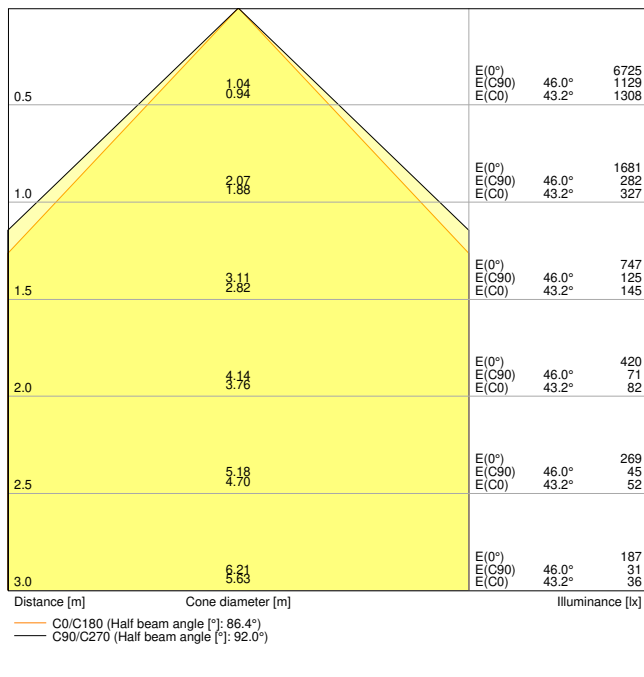

Produktfunksjoner

- Ekstrudert aluminiumsramme
- Polystyren diffusor
- Levetid (L80/B10): opptil 50,000 t (ved 25 °C)

TEKNISKE DATA

ELEKTRISK INFORMASJON

| | |
|--|---------------------|
| Nominell effekt | 33,00 W |
| Nominell spenning | 220...240 V |
| Nettfrekvensen | 50...60 Hz |
| Nominell strøm | 150,000 mA |
| Startstrøm | 12,3 A |
| Startsstrøm tid T _{h50} | 52 µs |
| Maks. armaturer på automatsikring. B16 A | 61 |
| Maks. armaturer på automatsikring. C10 A | 52 |
| Maks. armaturer på automatsikring. C16 A | 78 |
| Effektfaktor λ | > 0,90 |
| Total harmonisk forvrengning | < 10 % |
| Beskyttelsesklasse | II |
| Driftsmodus | External LED driver |

Fotometriske filer

| | |
|--|---------------------|
| Lysstrøm | 3630 lm |
| Lysutbytte | 110 lm/W |
| Fargetemperatur | 4000 K |
| Lysfarge (betegnelse) | Kjølig hvit |
| Fargegjengivelsesindeks Ra | > 80 |
| Standardavvik av fargeavstemning | ≤5 sdc _m |
| Flimmerfri | Ja |
| Flimmerverdi (Pst LM) | <1 |
| Stroposkop effektverdi (SVM) | < 0.4 |
| Fotobiologisk sikkerhetsgruppe i EN62778 | RG0 |
| Utstrålingsvinkel | 90 ° |
| UGR longitudinal | < 19 |

LDC typ cone

LDC typ polar

DIMENSJONER & VEKT

| | |
|-------------|------------|
| Lengde | 1195,00 mm |
| Bredde | 295,00 mm |
| Høyde | 34,00 mm |
| Produktvekt | 1790,00 g |

MATERIALER & FARGER

| | |
|--|-----------------|
| Produktfarge | hvit |
| Farge på deksel | Hvit |
| Materiale | Aluminum |
| Kapslingsmateriale | Polystyren (PS) |
| Matr. brukt til lysemitteringsoverflate | Polystyren |
| Glødetrådtype henhold til IEC 60695-2-12 | 650 °C |
| Lyskildens kvikksølvinnhold | 0.0 mg |