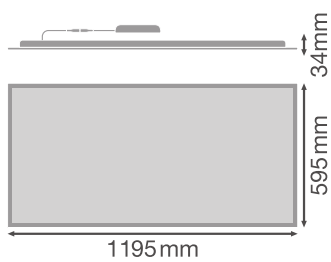

- Direkte erstatning for armaturer med lysrør
- Kontorer, konferanserom
- Resepsjonsområder, foajeer, korridorer, heiser
- Egner seg for innfelte taksystemer med størrelse på 1200 x 600 mm

Produktfordeler

Fotometriske filer

Lysstrøm	5830 lm
Lysutbytte	110 lm/W
Fargetemperatur	4000 K
Lysfarge (betegnelse)	Kjølig hvit
Fargegjengivelsesindeks Ra	> 80
Standardavvik av fargeavstemning	≤ 5 sdc _m
Flimmerfri	Ja
Flimmerverdi (Pst LM)	<1
Stroposkop effektverdi (SVM)	< 0.4
Fotobiologisk sikkerhetsgruppe i EN62778	RG0
Utstrålingsvinkel	90 °
UGR longitudinal	< 19

LDC typ cone

LDC typ polar

DIMENSJONER & VEKT

Lengde	1195,00 mm
Bredde	595,00 mm
Høyde	34,00 mm
Produktvekt	4000,00 g

MATERIALER & FARGER

Produktfarge	hvit
--------------	------

Farge på deksel	Hvit
Materiale	Steel
Kapslingsmateriale	Polystyren (PS)
Matr. brukt til lysemitteringsoverflate	Polystyren
Glødetrådtest henhold til IEC 60695-2-12	650 °C
Lyskildens kvikksølvinnhold	0.0 mg