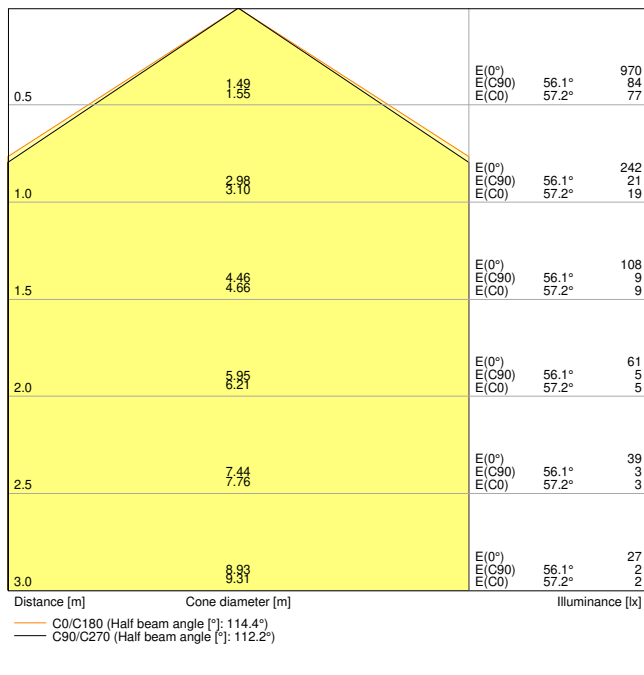

LDC typ cone

LDC typ polar

DIMENSJONER & VEKT

Lengde	1195,00 mm
Bredde	595,00 mm
Høyde	34,00 mm
Produktvekt	4000,00 g

MATERIALER & FARGER

Produktfarge	hvit
--------------	------

Farge på deksel	Hvit
Materiale	Steel
Kapslingsmateriale	Polystyren (PS)
Matr. brukt til lysemitteringsoverflate	Polystyren
Glødetrådtest henhold til IEC 60695-2-12	650 °C
Lyskildens kvikksølvinnhold	0.0 mg