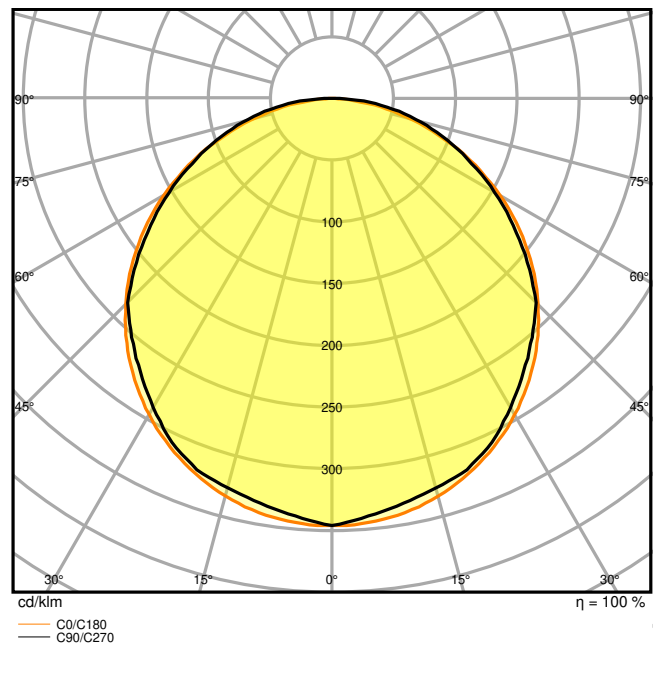

LDC typ cone

LDC typ polar

DIMENSJONER & VEKT

Lengde	1195,00 mm
Bredde	595,00 mm
Høyde	34,00 mm
Produktvekt	4000,00 g

MATERIALER & FARGER

Produktfarge	hvit
--------------	------

Farge på deksel	Hvit
Materiale	Steel
Kapslingsmateriale	Polystyren (PS)
Matr. brukt til lysemitteringsoverflate	Polystyren
Glødetrådtest henhold til IEC 60695-2-12	650 °C
Lyskildens kvikksølvinnhold	0.0 mg