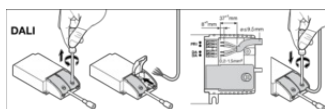

Fotometriske og lysdesignfiler

LDT file (Eulumdat)

ULD file (DIALux)

ROLF file (RELUX)

UGR file (UGR table)

LDC typ cone

LDC typ polar

CAD/BIM filer

BIM_Revit_3D

CAD_STEP_3D

LOGISTIKK INFORMASJON

Produktkode	Forpakkings enhet (stk/enhet)	Dimensjoner (lengde x bredde x høyde)	Bruttovekt	Volum
4099854017704	Folding box 1	1,263 mm x 39 mm x 604 mm	4730.00 g	29.75 dm³
4099854017711	Shipping box 2	1,280 mm x 92 mm x 624 mm	11280.00 g	73.48 dm³

Den nevnte produktkode beskriver den minste enheten som kan bestilles. En kartong kan inneholde ett eller flere enkeltprodukter. Når du legger inn en bestilling, vennligst oppgi antall kartonger som ønskes.

YTTERLIGERE KATALOG INFORMASJON

Referanser / Linker

– For garanti se www.ledvance.no/garanti

ANSVARFRASKRIVELSE

Endres uten varsel. Sørg alltid for å bruke den nyeste versjonen.