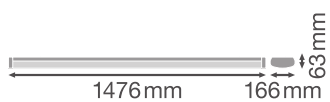

### Produktfunksjoner

- Utenpåliggende armaturer med direkte lys
- Kapslingsgrad: IP44
- Slagfasthet: IK08
- Tilgjengelig i 3 forskjellige lengder: 600 mm, 1200 mm og 1500 mm
- Høy lyseffekt: opptil 137 lm/W
- Gjennomgående kabling installert
- Lifetime (L80/B10): 70,000 h (at 25 °C)

## Fotometriske filer

Lysstrøm	5850 lm
Lysutbytte	130 lm/W
Fargetemperatur	3000 K
Lysfarge (betegnelse)	Varmhvit
Fargegjengivelsesindeks Ra	> 80
Standardavvik av fargeavstemning	< 3 sdc <sub>m</sub>
Flimmerfri	Ja
Flimmerverdi (Pst LM)	< 1
Stroposkop effektverdi (SVM)	< 0.4
Fotobiologisk sikkerhetsgruppe i EN62778	RG0
Utstrålingsvinkel	110 °

### DIMENSJONER & VEKT

Lengde	1476.00 mm
Bredde	166.00 mm
Høyde	63.00 mm
Produktvekt	3000,00 g