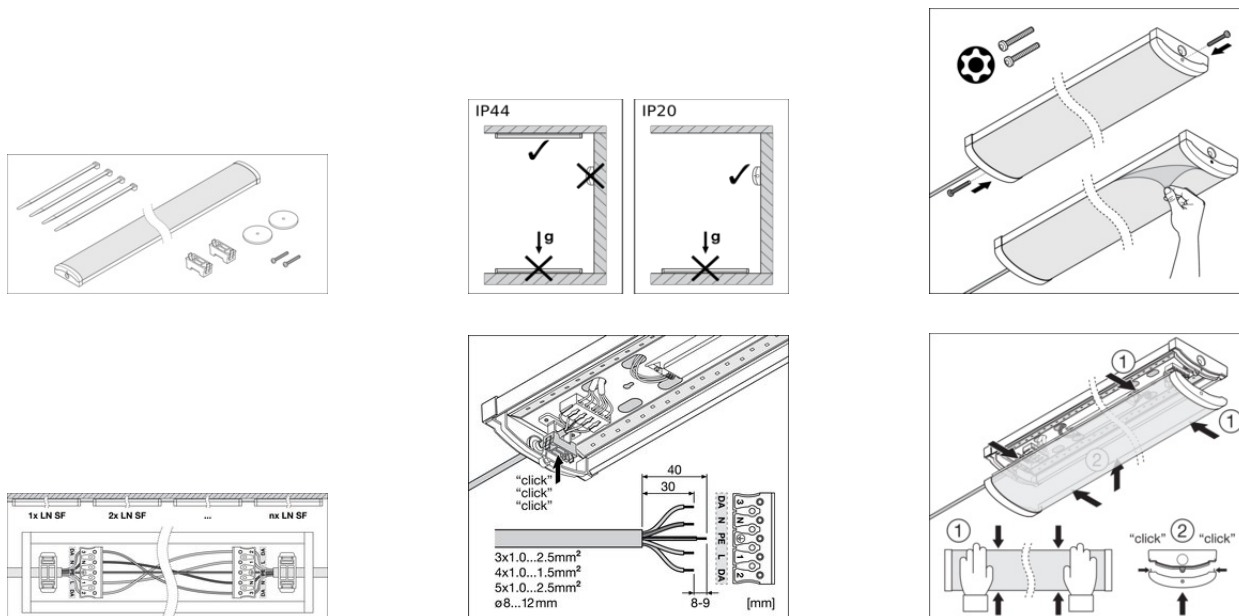

Produktkode	Forpakkings enhet (stk/enhet)	Dimensjoner (lengde x bredde x høyde)	Bruttovekt	Volum
4058075733442	Shipping box 4	1,503 mm x 302 mm x 200 mm	16185.00 g	90.78 dm³

Den nevnte produktkode beskriver den minste enheten som kan bestilles. En kartong kan inneholde ett eller flere enkeltprodukter. Når du legger inn en bestilling, vennligst oppgi antall kartonger som ønskes.

YTTERLIGERE KATALOG INFORMASJON

Referanser / Linker

- For garanti se www.ledvance.no/garanti

ANSVARFRASKRIVELSE

Endres uten varsel. Sørg alltid for å bruke den nyeste versjonen.