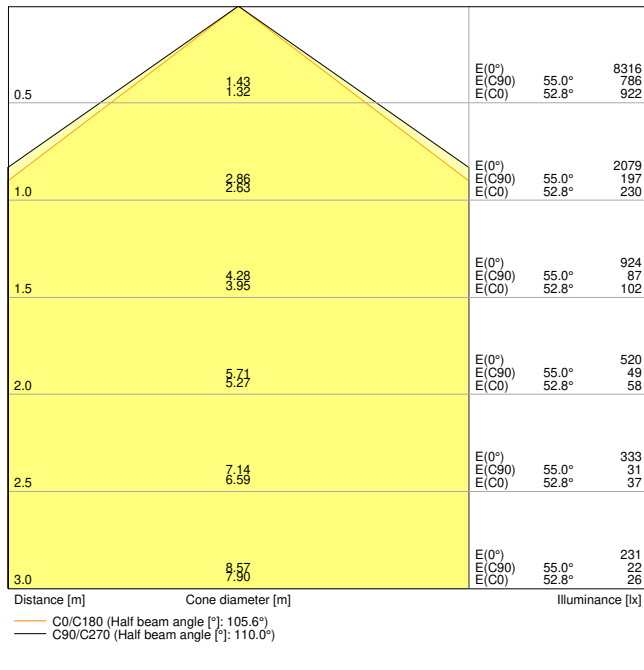

LDC typ cone