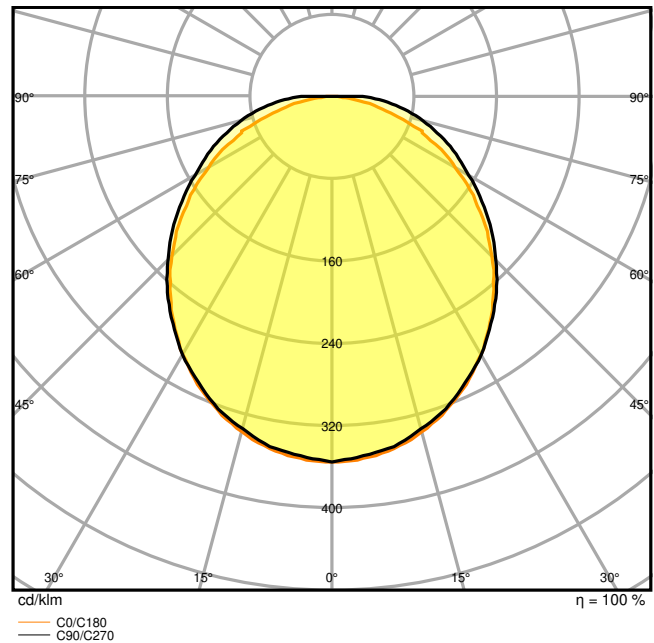

LDC typ polar

DIMENSJONER & VEKT

Lengde	1476.00 mm
Bredde	166.00 mm
Høyde	63.00 mm
Produktvekt	3000,00 g

MATERIALER & FARGER