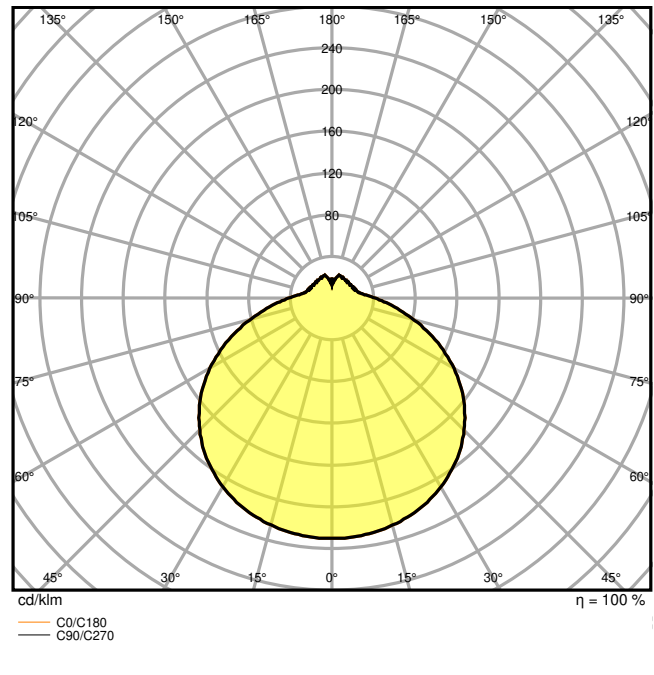

Fotometriske filer

Lysstrøm	1440 lm
Lysutbytte	80 lm/W
Fargetemperatur	3000 K/4000 K/5000 K
Lysfarge (betegnelse)	Varmhvit / Kjølig hvit / Dagslys
Fargegjengivelsesindeks Ra	> 80
Standardavvik av fargeavstemning	< 6 sdc _m
Flimmerfri	Ja
Flimmerverdi (Pst LM)	< 1
Stroposkop effektverdi (SVM)	< 0.4
Fotobiologisk sikkerhetsgruppe i EN62778	RG0
Utstrålingsvinkel	120 °

0.5	2.20	E(0°) E(C0)	65.6°	1328 47
1.0	4.41	E(0°) E(C0)	65.6°	332 12
1.5	6.61	E(0°) E(C0)	65.6°	148 5
2.0	8.82	E(0°) E(C0)	65.6°	83 3
2.5	11.02	E(0°) E(C0)	65.6°	53 2
3.0	13.23	E(0°) E(C0)	65.6°	37 1

Distance [m] Cone diameter [m] Illuminance [lx]

— C0/C180 (Half beam angle [°]: 131.2°)

LDC typ cone

LDC typ polar

DIMENSJONER & VEKT

Diameter	350 mm
Høyde	75.00 mm
Produktvekt	560,00 g

MATERIALER & FARGER

Produktfarge	Hvit
Farge på deksel	Hvit
Materiale	Steel
Kapslingsmateriale	Polymethylmethacrylate (PMMA)
Matr. brukt til lysemitteringsoverflate	PMMA
Glødetrådtest henhold til IEC 60695-2-12	650 °C
Lyskildens kvikksølvinnhold	0.0 mg