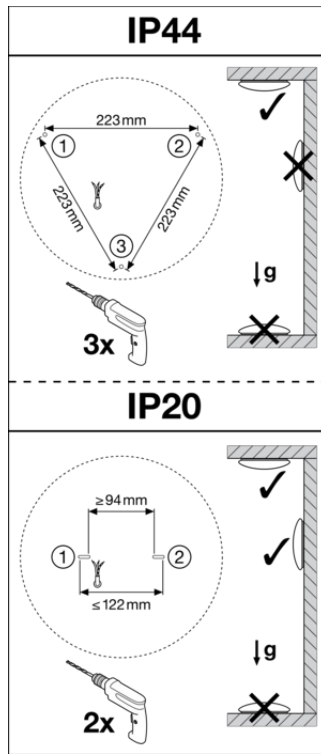

YTTERLIGERE KATALOG INFORMASJON

Referanser / Linker

- For garanti se www.ledvance.no/garanti

ANSVARFRASKRIVELSE

Endres uten varsel. Sørg alltid for å bruke den nyeste versjonen.