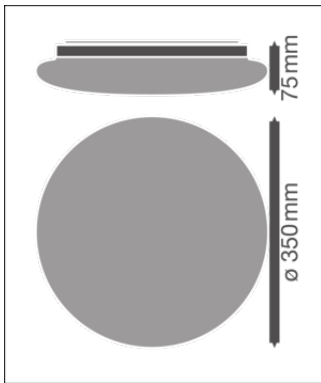

YTTERLIGERE KATALOG INFORMASJON

Referanser / Linker

- For garanti se www.ledvance.no/garanti

ANSVARFRASKRIVELSE

Endres uten varsel. Sørg alltid for å bruke den nyeste versjonen.