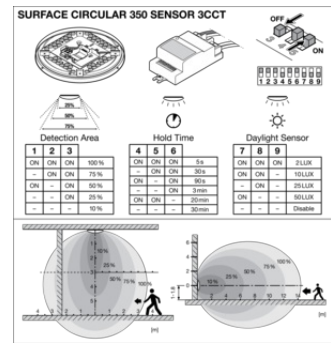

YTTERLIGERE KATALOG INFORMASJON

Referanser / Linker

- For garanti se www.ledvance.no/garanti

ANSVARFRASKRIVELSE

Endres uten varsel. Sørg alltid for å bruke den nyeste versjonen.