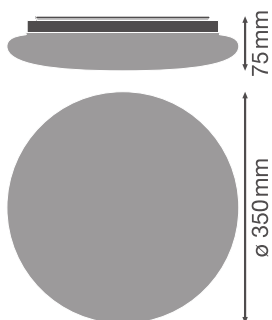

0.5	2.20	E(0°) E(C0)	65.6°	1328 47
1.0	4.41	E(0°) E(C0)	65.6°	332 12
1.5	6.61	E(0°) E(C0)	65.6°	148 5
2.0	8.82	E(0°) E(C0)	65.6°	83 3
2.5	11.02	E(0°) E(C0)	65.6°	53 2
3.0	13.23	E(0°) E(C0)	65.6°	37 1

Distance [m] Cone diameter [m] Illuminance [lx]

— C0/C180 (Half beam angle [°]: 131.2°)

LDC typ cone

LDC typ polar

DIMENSJONER & VEKT

Diameter	350 mm
Høyde	75.00 mm
Produktvekt	560,00 g

MATERIALER & FARGER

Produktfarge	Hvit
Farge på deksel	Hvit
Materiale	Steel
Kapslingsmateriale	Polymethylmethacrylate (PMMA)
Matr. brukt til lysemitteringsoverflate	PMMA
Glødetrådtest henhold til IEC 60695-2-12	650 °C
Lyskildens kvikksølvinnhold	0.0 mg