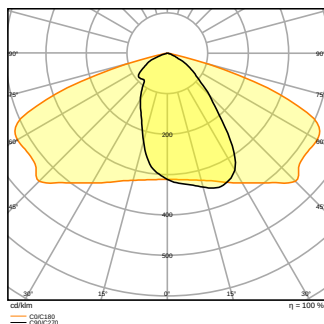

### DIMENSJONER & VEKT

Diameter	- mm
Lengde	445.00 mm
Bredde	250.00 mm
Høyde	90.00 mm
Produktvekt	4400,00 g
Kabellengde	- mm