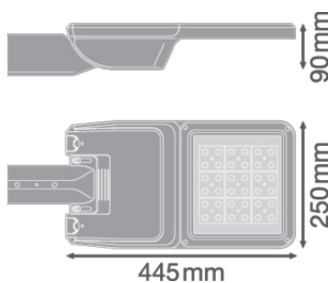

### Produktfunksjoner

- Lysfordelinger optimalisert for gater med samme bredde som stolpehøyden
- Svært lang levetid (L90/B10): Opptil 100 000 timer (ved 25 °C)
- Feste inkludert, egnet for stenger med diameter 48...60 mm
- Justerbar tapp for både sideinnføring og ettermontering
- +/- 15° vinkeljustering uten å åpne dekselet
- High luminous efficacy: up to 144 lm/W

### DIMENSJONER & VEKT

Diameter	- mm
Lengde	445.00 mm
Bredde	250.00 mm
Høyde	90.00 mm
Produktvekt	4400,00 g
Kabellengde	- mm