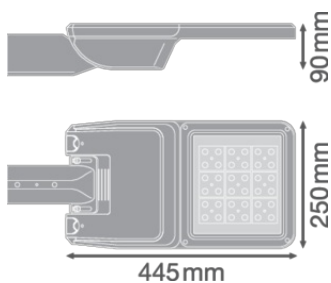

Produktfunksjoner

- Lysfordelinger optimalisert for gater med samme bredde som stolpehøyden
- Svært lang levetid (L90/B10): Opptil 100 000 timer (ved 25 °C)
- Feste inkludert, egnet for stenger med diameter 48...60 mm
- Justerbar tapp for både sideinnføring og ettermontering
- +/- 15° vinkeljustering uten å åpne dekselet
- High luminous efficacy: up to 144 lm/W

DIMENSJONER & VEKT

Diameter	- mm
Lengde	445.00 mm
Bredde	250.00 mm
Høyde	90.00 mm
Produktvekt	4400,00 g
Kabellengde	- mm

MATERIALER & FARGER

Produktfarge	White aluminum
Farge på deksel	White aluminum
Materiale	Aluminum
Kapslingsmateriale	Herdet glass
Matr. brukt til lysemitteringsoverflate	Glass
Glødetrådtest henhold til IEC 60695-2-12	650 °C
Lyskildens kvikksølvinnhold	0.0 mg