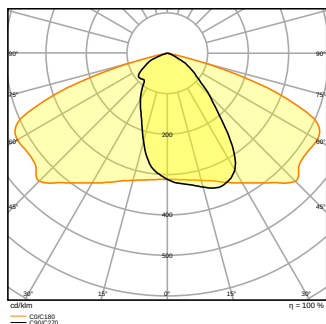

DIMENSJONER & VEKT

Diameter	- mm
Lengde	445.00 mm
Bredde	250.00 mm
Høyde	90.00 mm
Produktvekt	4400,00 g
Kabellengde	- mm

MATERIALER & FARGER

Produktfarge	White aluminum
Farge på deksel	White aluminum
Materiale	Aluminum
Kapslingsmateriale	Herdet glass
Matr. brukt til lysemitteringsoverflate	Glass
Glødetrådtest henhold til IEC 60695-2-12	650 °C
Lyskildens kvikksølvinnhold	0.0 mg