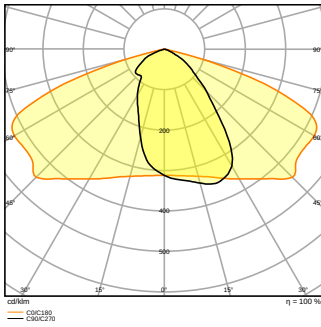

Fotometriske filer

Lysstrøm	1780 lm
Lysutbytte	137 lm/W
Fargetemperatur	4000 K
Lysfarge (betegnelse)	Kjølig hvit
Fargegjengivelsesindeks Ra	70
Standardavvik av fargeavstemning	< 5 sdc _m
Flimmerfri	Ja
Fotobiologisk sikkerhetsgruppe i EN62778	RG1
Fotobiologisk sikkerhetsgruppe i EN62471	RG1
Utstrålingsvinkel	25 ° x 145 °

DIMENSJONER & VEKT

Diameter	- mm
Lengde	445.00 mm
Bredde	250.00 mm
Høyde	90.00 mm
Produktvekt	4400,00 g
Kabellengde	- mm

MATERIALER & FARGER

Produktfarge	White aluminum
Farge på deksel	White aluminum
Materiale	Aluminum
Kapslingsmateriale	Herdet glass
Matr. brukt til lysemitteringsoverflate	Glass
Glødetrådtest henhold til IEC 60695-2-12	650 °C
Lyskildens kvikksølvinnehald	0.0 mg