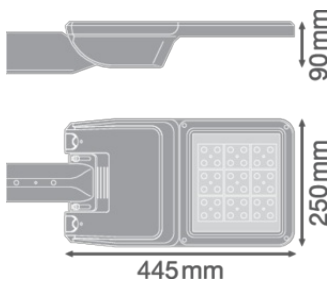

Produktfunksjoner

- Lysfordelinger optimalisert for gater med samme bredde som stolpehøyden
- Svært lang levetid (L90/B10): Opptil 100 000 timer (ved 25 °C)
- Feste inkludert, egnet for stenger med diameter 48...60 mm
- Justerbar tapp for både sideinnføring og ettermontering
- +/- 15° vinkeljustering uten å åpne dekselet
- High luminous efficacy: up to 144 lm/W

DIMENSJONER & VEKT

Diameter	- mm
Lengde	445.00 mm
Bredde	250.00 mm
Høyde	90.00 mm
Produktvekt	4400,00 g
Kabellengde	- mm

MATERIALER & FARGER

Produktfarge	White aluminum
Farge på deksel	White aluminum
Materiale	Aluminum
Kapslingsmateriale	Herdet glass
Matr. brukt til lysemitteringsoverflate	Glass
Glødetrådtest henhold til IEC 60695-2-12	650 °C
Lyskildens kvikksølvinnehald	0.0 mg