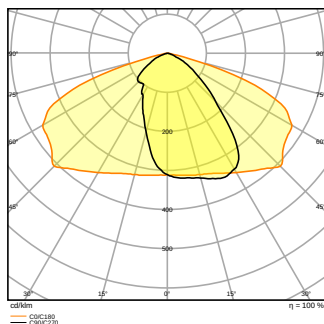

## DIMENSJONER & VEKT

Diameter	- mm
Lengde	445.00 mm
Bredde	250.00 mm
Høyde	90.00 mm
Produktvekt	4500,00 g
Kabellengde	- mm