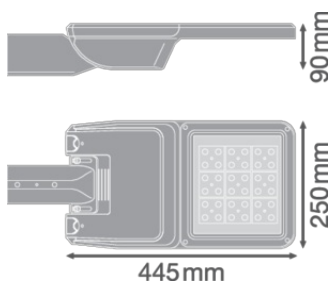

### Produktfunksjoner

- Lysfordelinger optimalisert for gater med samme bredde som stolpehøyden
- Svært lang levetid (L90/B10): Opptil 100 000 timer (ved 25 °C)
- Feste inkludert, egnet for stenger med diameter 48...60 mm
- Justerbar tapp for både sideinnføring og ettermontering
- +/- 15° vinkeljustering uten å åpne dekselet
- High luminous efficacy: up to 144 lm/W

## DIMENSJONER & VEKT

Diameter	- mm
Lengde	445.00 mm
Bredde	250.00 mm
Høyde	90.00 mm
Produktvekt	4500,00 g
Kabellengde	- mm