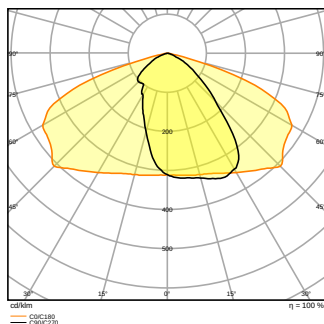

Fotometriske filer

Lysstrøm	3550 lm
Lysutbytte	141 lm/W
Fargetemperatur	4000 K
Lysfarge (betegnelse)	Kjølig hvit
Fargegjengivelsesindeks Ra	70
Standardavvik av fargeavstemning	< 5 sdc _m
Flimmerfri	Ja
Fotobiologisk sikkerhetsgruppe i EN62778	RG1
Fotobiologisk sikkerhetsgruppe i EN62471	RG1
Utstrålingsvinkel	25 ° x 145 °

DIMENSJONER & VEKT

Diameter	- mm
Lengde	445.00 mm
Bredde	250.00 mm
Høyde	90.00 mm
Produktvekt	4500,00 g
Kabellengde	- mm

MATERIALER & FARGER

Produktfarge	White aluminum
Farge på deksel	White aluminum
Materiale	Aluminum
Kapslingsmateriale	Herdet glass
Matr. brukt til lysemitteringsoverflate	Glass
Glødetrådtest henhold til IEC 60695-2-12	650 °C
Lyskildens kvikksølvinnhold	0.0 mg