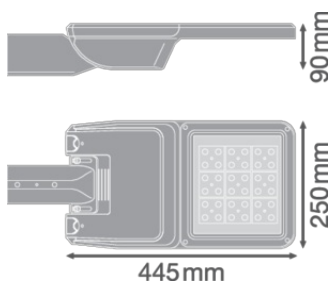

Produktfunksjoner

- Lysfordelinger optimalisert for gater med samme bredde som stolpehøyden
- Svært lang levetid (L90/B10): Opptil 100 000 timer (ved 25 °C)
- Feste inkludert, egnet for stenger med diameter 48...60 mm
- Justerbar tapp for både sideinnføring og ettermontering
- +/- 15° vinkeljustering uten å åpne dekselet
- High luminous efficacy: up to 144 lm/W

DIMENSJONER & VEKT

Diameter	- mm
Lengde	445.00 mm
Bredde	250.00 mm
Høyde	90.00 mm
Produktvekt	4500,00 g
Kabellengde	- mm

MATERIALER & FARGER

Produktfarge	White aluminum
Farge på deksel	White aluminum
Materiale	Aluminum
Kapslingsmateriale	Herdet glass
Matr. brukt til lysemitteringsoverflate	Glass
Glødetrådtest henhold til IEC 60695-2-12	650 °C
Lyskildens kvikksølvinnhold	0.0 mg