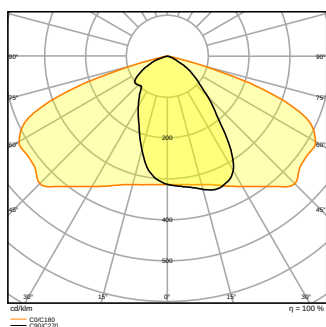

Fotometriske filer

Lysstrøm	4850 lm
Lysutbytte	135 lm/W
Fargetemperatur	2700 K
Lysfarge (betegnelse)	Varm hvit
Fargegjengivelsesindeks Ra	70
Standardavvik av fargeavstemning	< 5 sdc _m
Flimmerfri	Ja
Fotobiologisk sikkerhetsgruppe i EN62778	RG1
Fotobiologisk sikkerhetsgruppe i EN62471	RG1
Utstrålingsvinkel	25 ° x 145 °

DIMENSJONER & VEKT

Diameter	- mm
Lengde	445.00 mm
Bredde	250.00 mm
Høyde	90.00 mm
Produktvekt	4500,00 g
Kabellengde	- mm

MATERIALER & FARGER

Produktfarge	White aluminum
Farge på deksel	White aluminum
Materiale	Aluminum
Kapslingsmateriale	Herdet glass
Matr. brukt til lysemitteringsoverflate	Glass
Glødetrådtest henhold til IEC 60695-2-12	650 °C
Lyskildens kvikksølvinnehald	0.0 mg