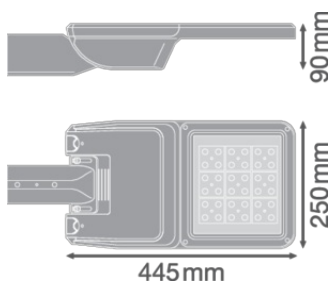

Produktfunksjoner

- Lysfordelinger optimalisert for gater med samme bredde som stolpehøyden
- Svært lang levetid (L90/B10): Opptil 100 000 timer (ved 25 °C)
- Feste inkludert, egnet for stenger med diameter 48...60 mm
- Justerbar tapp for både sideinnføring og ettermontering
- +/- 15° vinkeljustering uten å åpne dekselet
- High luminous efficacy: up to 144 lm/W

DIMENSJONER & VEKT

Diameter	- mm
Lengde	445.00 mm
Bredde	250.00 mm
Høyde	90.00 mm
Produktvekt	4500,00 g
Kabellengde	- mm

MATERIALER & FARGER

Produktfarge	White aluminum
Farge på deksel	White aluminum
Materiale	Aluminum
Kapslingsmateriale	Herdet glass
Matr. brukt til lysemitteringsoverflate	Glass
Glødetrådtest henhold til IEC 60695-2-12	650 °C
Lyskildens kvikksølvinnehald	0.0 mg