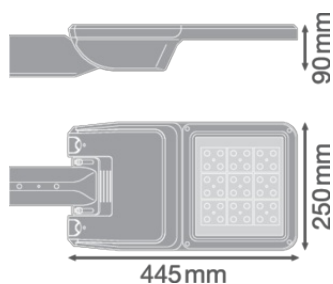

Produktfunksjoner

- Lysfordelinger optimalisert for gater med samme bredde som stolpehøyden
- Svært lang levetid (L90/B10): Opptil 100 000 timer (ved 25 °C)
- Feste inkludert, egnet for stenger med diameter 48...60 mm
- Justerbar tapp for både sideinnføring og ettermontering
- +/- 15° vinkeljustering uten å åpne dekselet
- High luminous efficacy: up to 144 lm/W

DIMENSJONER & VEKT

Diameter	- mm
Lengde	445.00 mm
Bredde	250.00 mm
Høyde	90.00 mm
Produktvekt	4500,00 g
Kabellengde	- mm

MATERIALER & FARGER

Produktfarge	White aluminum
Farge på deksel	White aluminum
Materiale	Aluminum
Kapslingsmateriale	Herdet glass
Matr. brukt til lysemitteringsoverflate	Glass
Glødetrådtest henhold til IEC 60695-2-12	650 °C
Lyskildens kvikksølvinnhold	0.0 mg