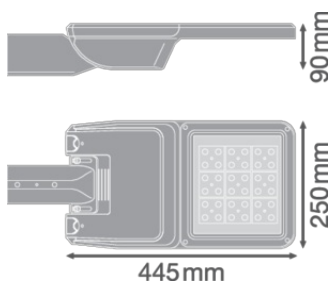

### Produktfunksjoner

- Lysfordelinger optimalisert for gater med samme bredde som stolpehøyden
- Svært lang levetid (L90/B10): Opptil 100 000 timer (ved 25 °C)
- Feste inkludert, egnet for stenger med diameter 48...60 mm
- Justerbar tapp for både sideinnføring og ettermontering
- +/- 15° vinkeljustering uten å åpne dekselet
- High luminous efficacy: up to 144 lm/W

### DIMENSJONER & VEKT

Diameter	- mm
Lengde	445.00 mm
Bredde	250.00 mm
Høyde	90.00 mm
Produktvekt	4500,00 g
Kabellengde	- mm