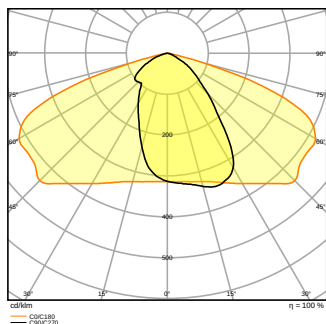

### DIMENSJONER & VEKT

Diameter	- mm
Lengde	445.00 mm
Bredde	250.00 mm
Høyde	90.00 mm
Produktvekt	4500,00 g
Kabellengde	- mm