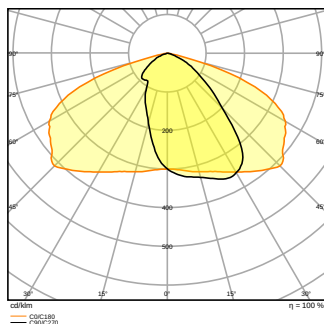

Fotometriske filer

Lysstrøm	7750 lm
Lysutbytte	134 lm/W
Fargetemperatur	2700 K
Lysfarge (betegnelse)	Varm hvit
Fargegjengivelsesindeks Ra	70
Standardavvik av fargeavstemning	< 5 sdc _m
Flimmerfri	Ja
Fotobiologisk sikkerhetsgruppe i EN62778	RG1
Fotobiologisk sikkerhetsgruppe i EN62471	RG1
Utstrålingsvinkel	25 ° x 145 °

DIMENSJONER & VEKT

Diameter	- mm
Lengde	496.00 mm
Bredde	250.00 mm
Høyde	90.00 mm
Produktvekt	5100,00 g
Kabellengde	- mm

MATERIALER & FARGER

Produktfarge	White aluminum
Farge på deksel	White aluminum
Materiale	Aluminum
Kapslingsmateriale	Herdet glass
Matr. brukt til lysemitteringsoverflate	Glass
Glødetrådtest henhold til IEC 60695-2-12	650 °C
Lyskildens kvikksølvinnhold	0.0 mg