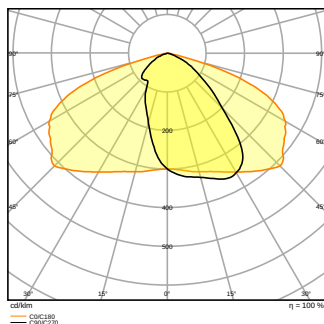

## DIMENSJONER & VEKT

Diameter	- mm
Lengde	496.00 mm
Bredde	250.00 mm
Høyde	90.00 mm
Produktvekt	5100,00 g
Kabellengde	- mm