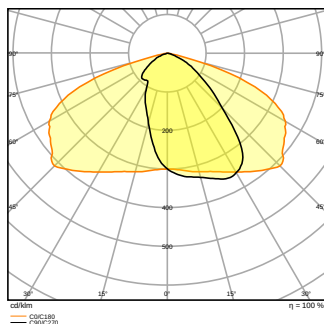

Fotometriske filer

Lysstrøm	8500 lm
Lysutbytte	147 lm/W
Fargetemperatur	4000 K
Lysfarge (betegnelse)	Kjølig hvit
Fargegjengivelsesindeks Ra	70
Standardavvik av fargeavstemning	< 5 sdc _m
Flimmerfri	Ja
Fotobiologisk sikkerhetsgruppe i EN62778	RG1
Fotobiologisk sikkerhetsgruppe i EN62471	RG1
Utstrålingsvinkel	25 ° x 145 °

DIMENSJONER & VEKT

Diameter	- mm
Lengde	496.00 mm
Bredde	250.00 mm
Høyde	90.00 mm
Produktvekt	5100,00 g
Kabellengde	- mm

MATERIALER & FARGER

Produktfarge	White aluminum
Farge på deksel	White aluminum
Materiale	Aluminum
Kapslingsmateriale	Herdet glass
Matr. brukt til lysemitteringsoverflate	Glass
Glødetrådtest henhold til IEC 60695-2-12	650 °C
Lyskildens kvikksølvinnhold	0.0 mg