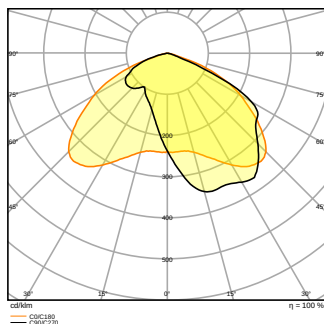

Fotometriske filer

Lysstrøm	15200 lm
Lysutbytte	138 lm/W
Fargetemperatur	2700 K
Lysfarge (betegnelse)	Varm hvit
Fargegjengivelsesindeks Ra	70
Standardavvik av fargeavstemning	< 5 sdc _m
Flimmerfri	Ja
Fotobiologisk sikkerhetsgruppe i EN62778	RG1
Fotobiologisk sikkerhetsgruppe i EN62471	RG1
Utstrålingsvinkel	35 ° x 135 °

DIMENSJONER & VEKT

Diameter	- mm
Lengde	617.00 mm
Bredde	300.00 mm
Høyde	90.00 mm
Produktvekt	7700,00 g
Kabellengde	- mm

MATERIALER & FARGER

Produktfarge	White aluminum
Farge på deksel	White aluminum
Materiale	Aluminum
Kapslingsmateriale	Herdet glass
Matr. brukt til lysemitteringsoverflate	Glass
Glødetrådtest henhold til IEC 60695-2-12	650 °C
Lyskildens kvikksølvinnhold	0.0 mg