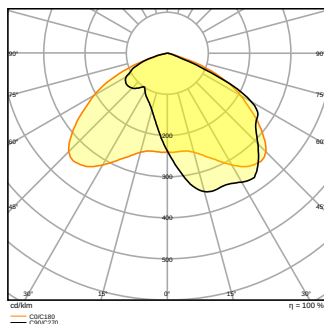

Fotometriske filer

Lysstrøm	16650 lm
Lysutbytte	151 lm/W
Fargetemperatur	4000 K
Lysfarge (betegnelse)	Kjølig hvit
Fargegjengivelsesindeks Ra	70
Standardavvik av fargeavstemning	< 5 sdc _m
Flimmerfri	Ja
Fotobiologisk sikkerhetsgruppe i EN62778	RG1
Fotobiologisk sikkerhetsgruppe i EN62471	RG1
Utstrålingsvinkel	35 ° x 135 °

DIMENSJONER & VEKT

Diameter	- mm
Lengde	617.00 mm
Bredde	300.00 mm
Høyde	90.00 mm
Produktvekt	7700,00 g
Kabellengde	- mm

MATERIALER & FARGER

Produktfarge	White aluminum
Farge på deksel	White aluminum
Materiale	Aluminum
Kapslingsmateriale	Herdet glass
Matr. brukt til lysemitteringsoverflate	Glass
Glødetrådtest henhold til IEC 60695-2-12	650 °C
Lyskildens kvikksølvinnhold	0.0 mg