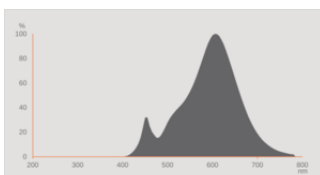

Produktfunksjoner

- Bulb crown coating: silver
- Lyskilde i helglass
- God lyskvalitet; fargegjengivelsesindeks $R_a \geq 80$; konstant fargerenhet

TEKNISKE DATA

ELEKTRISK INFORMASJON

Nominell effekt	6,5 W
Konstruksjonseffekt (watt)	6.50 W
Nominell spenning	220...240 V
Tilsvarende konvensjonell lampeeffekt	50 W
Nominell strøm	38 mA
Strømtype	AC
Startstrøm	0.1 A
Driftfrekvens	50/60 Hz
Nettfrekvensen	50/60 Hz
Maksimum antall lyskilder til l 10 A (B)	789
Maks. lyskilde nr. ved strømbrudd. 16 A (B)	1263
Total harmonisk forvrengning	90 %
Effektfaktor λ	> 0,50

Lystekniske data

Utstrålingsvinkel	300 °
Oppvarmingstid (60 %)	< 0.50 s
Starttid	< 0.5 s
Angitt strålingsvinkel (halvspis)	300.00 °

DIMENSJONER & VEKT

Total lengde	105.00 mm
Diameter	60,00 mm
Maksimum diameter	60 mm
Produktvekt	31,00 g