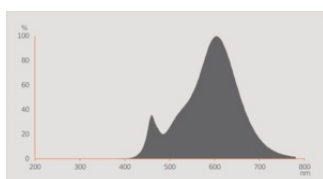

## Lystekniske data

Utstrålingsvinkel	45 °
Starttid	< 0.5 s
Oppvarmingstid (60 %)	< 0.50 s