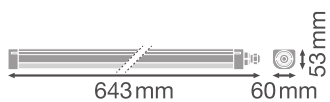

Produktfunksjoner

- Strømvalg tilgjengelig for å velge mellom 2 lumenpakker
- Levetid (L80/B10): opptil 50,000 t (ved 25 °C)
- Høy lysutbytte: opptil 123 lm/W
- Polykarbonatdeksel IP66 og IK08
- Spredningsvinkel: 120°

Fotometriske filer

Lysstrøm	1920 lm
Lysutbytte	120 lm/W
Fargetemperatur	4000 K
Lysfarge (betegnelse)	Kjølig hvit
Fargegjengivelsesindeks Ra	≥ 80
Standardavvik av fargeavstemning	5 sdc _m
Flimmerfri	Ja
Flimmerverdi (Pst LM)	≤ 1
Stroposkop effektverdi (SVM)	≤ 0.4
Fotobiologisk sikkerhetsgruppe i EN62778	RG0
Utstrålingsvinkel	120 °
UGR longitudinal	ikke relevant

LDC typ cone

LDC typ polar

DIMENSJONER & VEKT

Diameter	ikke relevant
Lengde	643.00 mm
Bredde	60.00 mm
Høyde	53.00 mm
Produktvekt	410,00 g
Kabellengde	ikke relevant

MATERIALER & FARGER

Produktfarge	hvit
Farge på deksel	Hvit
Materiale	Polycarbonate (PC)
Kapslingsmateriale	Polykarbonat (PC)
Matr. brukt til lysemitteringsoverflate	Polykarbonat (PC)
Glødetrådtype henhold til IEC 60695-2-12	850 °C
Lyskildens kvikksølvinnhold	0.0 mg