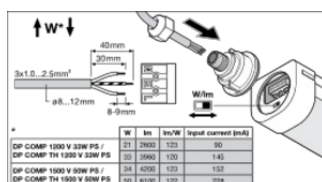

YTTERLIGERE PRODUKTINFORMASJON

Produkt bemerkning	Tilgjengelig fra september, 2022

EQUIPMENT / ACCESSORIES

- Klemmer av rustfritt stål med sikkerhetskruer inkludert
- Monteringstilbehør inkludert (opphengskit, tyverisikringskit)

NEDLASTNINGER

NEDLASTNINGER	
	User instruction
	Addon Technical Information
	IES file (IES)
	LDT file (Eulumdat)
	R3D file (Relux 3D Model)
	M3D file (3D Model)
	UGR file (UGR table)

LOGISTIKK INFORMASJON

Produktkode	Forpakkings enhet (stk/enhet)	Dimensjoner (lengde x bredde x høyde)	Bruttovekt	Volum
4058075740860	Shipping box 9	700 mm x 210 mm x 195 mm	5386.00 g	28.67 dm³

The mentioned product code describes the smallest quantity unit which can be ordered. One shipping unit can contain one or more single products. When placing an order, for the quantity please enter single or multiples of a shipping unit.

YTTERLIGERE KATALOG INFORMASJON