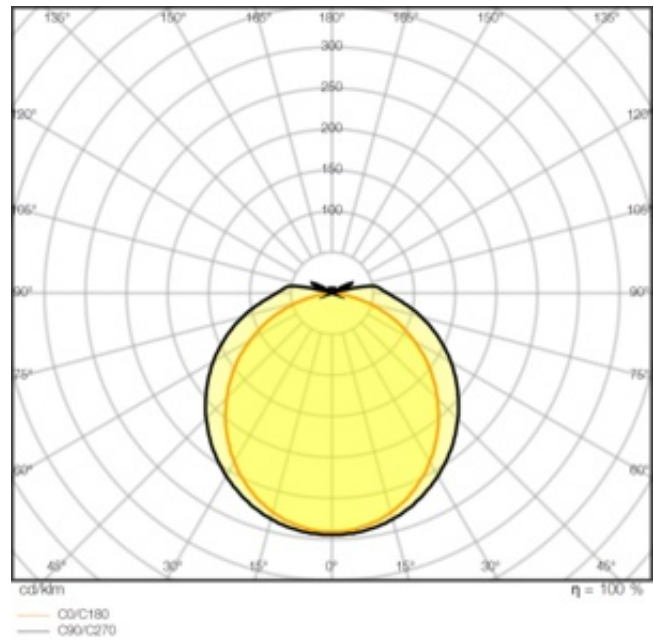

Fotometriske filer

Lysstrøm	1920 lm
Lysutbytte	120 lm/W
Fargetemperatur	4000 K
Lysfarge (betegnelse)	Kjølig hvit
Fargegjengivelsesindeks Ra	≥ 80
Standardavvik av fargeavstemning	5 sdc _m
Flimmerfri	Ja
Flimmerverdi (Pst LM)	≤ 1
Stroposkop effektverdi (SVM)	≤ 0.4
Fotobiologisk sikkerhetsgruppe i EN62778	RG0
Utstrålingsvinkel	120 °
UGR longitudinal	ikke relevant

LDC typ cone

LDC typ polar

DIMENSJONER & VEKT

Diameter	ikke relevant
Lengde	643.00 mm
Bredde	60.00 mm
Høyde	53.00 mm
Produktvekt	410,00 g
Kabellengde	ikke relevant

MATERIALER & FARGER

Produktfarge	hvit
Farge på deksel	Hvit
Materiale	Polycarbonate (PC)
Kapslingsmateriale	Polykarbonat (PC)
Matr. brukt til lysemitteringsoverflate	Polykarbonat (PC)
Glødetrådtype henhold til IEC 60695-2-12	850 °C
Lyskildens kvikksølvinnhold	0.0 mg