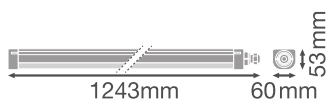

Fotometriske filer

Lysstrøm	3960 lm
Lysutbytte	123 lm/W
Fargetemperatur	4000 K
Lysfarge (betegnelse)	Kjølig hvit
Fargegjengivelsesindeks Ra	≥ 80
Standardavvik av fargeavstemning	5 sdc _m
Flimmerfri	Ja
Flimmerverdi (Pst LM)	≤ 1
Stroposkop effektverdi (SVM)	≤ 0.4
Fotobiologisk sikkerhetsgruppe i EN62778	RG0
Utstrålingsvinkel	120 °
UGR longitudinal	ikke relevant

LDC typ cone

LDC typ polar

DIMENSJONER & VEKT

Diameter	ikke relevant
Lengde	1243.00 mm
Bredde	60.00 mm
Høyde	53.00 mm
Produktvekt	640,00 g
Kabellengde	ikke relevant

MATERIALER & FARGER

Produktfarge	hvit
Farge på deksel	Hvit
Materiale	Polycarbonate (PC)
Kapslingsmateriale	Polykarbonat (PC)
Matr. brukt til lysemitteringsoverflate	Polykarbonat (PC)
Glødetrådtype henhold til IEC 60695-2-12	850 °C
Lyskildens kvikksølvinnhold	0.0 mg