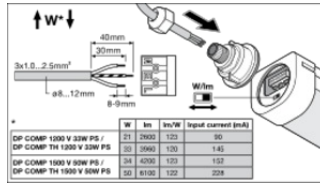

Referanser / Linker

- For garanti se www.ledvance.no/garanti

ANSVARFRASKRIVELSE

Endres uten varsel. Sørg alltid for å bruke den nyeste versjonen.