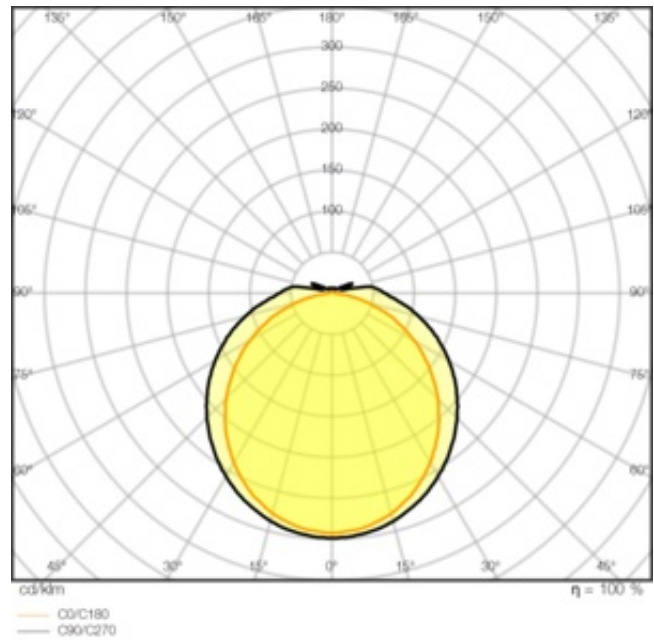

Fotometriske filer

Lysstrøm	3960 lm
Lysutbytte	123 lm/W
Fargetemperatur	4000 K
Lysfarge (betegnelse)	Kjølig hvit
Fargegjengivelsesindeks Ra	≥ 80
Standardavvik av fargeavstemning	5 sdc _m
Flimmerfri	Ja
Flimmerverdi (Pst LM)	≤ 1
Stroposkop effektverdi (SVM)	≤ 0.4
Fotobiologisk sikkerhetsgruppe i EN62778	RG0
Utstrålingsvinkel	120 °
UGR longitudinal	ikke relevant

LDC typ cone

LDC typ polar

DIMENSJONER & VEKT

Diameter	ikke relevant
Lengde	1243.00 mm
Bredde	60.00 mm
Høyde	53.00 mm
Produktvekt	640,00 g
Kabellengde	ikke relevant

MATERIALER & FARGER

Produktfarge	hvit
Farge på deksel	Hvit
Materiale	Polycarbonate (PC)
Kapslingsmateriale	Polykarbonat (PC)
Matr. brukt til lysemitteringsoverflate	Polykarbonat (PC)
Glødetrådtype henhold til IEC 60695-2-12	850 °C
Lyskildens kvikksølvinnhold	0.0 mg