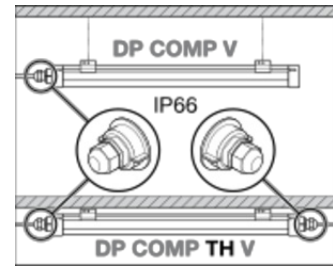

Referanser / Linker

- For garanti se www.ledvance.no/garanti

ANSVARFRASKRIVELSE

Endres uten varsel. Sørg alltid for å bruke den nyeste versjonen.