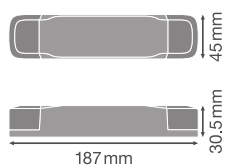

## DIMENSJONER &amp; VEKT

Lengde	187.00 mm
Avstand monteringshull, lengderetning	169.5 mm
Bredde	45.00 mm
Bredde (inkl. runde armaturer)	45.00 mm
Høyde	30.50 mm
Høyde (inkl. sylindriske armaturer)	30.50 mm
Diameter	ikke relevant
Kabelverrsnitt, primærside	0,75...1,5 mm <sup>2</sup>
Kabelverrsnitt, sekundærsiden	0,5...1,5 mm <sup>2</sup>
Forhåndskablet	Nei
Ledning klargjøringslengde, primærside	7...9 mm
Ledning klargjøringslengde, sekundærside	7...9 mm
Produktvekt	154,00 g