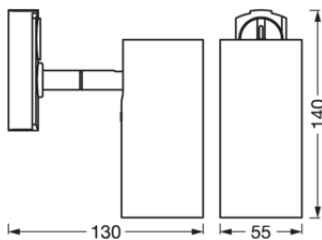

Lengde	140.00 mm
Bredde	55.00 mm
Høyde	130.00 mm
Produktvekt	270,00 g

MATERIALER & FARGER

Produktfarge	Svart
Farge på deksel	Svart
Materiale	Steel
Lyskildens kvikksølvinhold	0.0 mg

BRUK & MONTERING

Omgivelsestemperatur-område	-20...+40 °C
Beskyttelses type	IP20
Dimbar	No
Monteringstype	Surface

EQUIPMENT / ACCESSORIES

– Komplett monterings- og tilkoblingstilbehør er inkludert

NEDLASTNINGER

NEDLASTNINGER	
	User instruction
	Declarations Of Conformity CE

LOGISTIKK INFORMASJON

Produktkode	Forpakkings enhet (stk/enhet)	Dimensjoner (lengde x bredde x høyde)	Bruttovekt	Volum
4058075756625	Folding box 1	82 mm x 82 mm x 183 mm	351.00 g	1.23 dm ³
4058075756632	Shipping box 24	347 mm x 265 mm x 390 mm	8949.00 g	35.86 dm ³