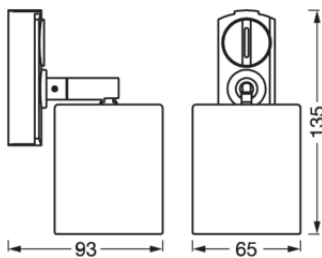

Lengde	135.00 mm
Bredde	65.00 mm
Høyde	93.00 mm
Produktvekt	150,00 g

MATERIALER & FARGER

Produktfarge	Hvit
Farge på deksel	Hvit
Materiale	Steel
Lyskildens kvikksølvinnehold	0.0 mg

BRUK & MONTERING

Omgivelsestemperatur-område	-20...+40 °C
Beskyttelses type	IP20
Dimbar	No
Monteringstype	Surface

EQUIPMENT / ACCESSORIES

– Komplett monterings- og tilkoblingstilbehør er inkludert

NEDLASTNINGER

NEDLASTNINGER	
	User instruction
	Declarations Of Conformity CE

LOGISTIKK INFORMASJON

Produktkode	Forpakkings enhet (stk/enhet)	Dimensjoner (lengde x bredde x høyde)	Bruttovekt	Volum
4058075756649	Folding box 1	82 mm x 82 mm x 163 mm	189.00 g	1.10 dm ³
4058075756656	Shipping box 24	347 mm x 265 mm x 350 mm	5035.00 g	32.18 dm ³