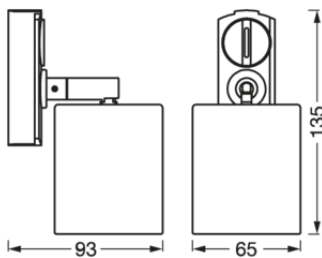

Lengde	135.00 mm
Bredde	65.00 mm
Høyde	93.00 mm
Produktvekt	150,00 g

MATERIALER & FARGER

Produktfarge	Svart
Farge på deksel	Svart
Materiale	Steel
Lyskildens kvikksølvinnehold	0.0 mg

BRUK & MONTERING

Omgivelsestemperatur-område	-20...+40 °C
Beskyttelses type	IP20
Dimbar	No
Monteringstype	Surface

EQUIPMENT / ACCESSORIES

– Komplett monterings- og tilkoblingstilbehør er inkludert

NEDLASTNINGER

NEDLASTNINGER	
	User instruction
	Declarations Of Conformity CE

LOGISTIKK INFORMASJON

Produktkode	Forpakkings enhet (stk/enhet)	Dimensjoner (lengde x bredde x høyde)	Bruttovekt	Volum
4058075756663	Folding box 1	82 mm x 82 mm x 183 mm	189.00 g	1.23 dm ³
4058075756670	Shipping box 24	347 mm x 265 mm x 390 mm	5035.00 g	35.86 dm ³