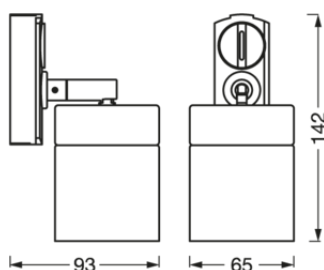

TEKNISKE DATA

ELEKTRISK INFORMASJON

Nominell spenning	220...240 V
Nettfrekvensen	50...60 Hz
Beskyttelsesklasse	II

Fotometriske filer

Flimerverdi (Pst LM)	-
----------------------	---

DIMENSJONER & VEKT

Lengde	142.00 mm
Bredde	65.00 mm
Høyde	93.00 mm
Produktvekt	170,00 g

MATERIALER & FARGER

Produktfarge	White Gold
Farge på deksel	White Gold
Materiale	Steel
Lyskildens kvikksølvinhold	0.0 mg

BRUK & MONTERING

Omgivelsestemperatur-område	-20...+40 °C
Beskyttelses type	IP20
Dimbar	No
Monteringstype	Surface
Bruksområde	Indoor Indoor