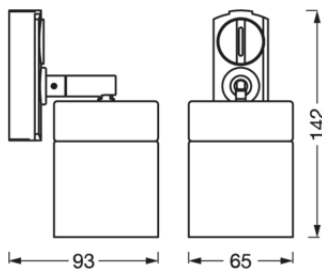

TEKNISKE DATA

ELEKTRISK INFORMASJON

Nominell spenning	220...240 V
Nettfrekvensen	50...60 Hz
Beskyttelsesklasse	II

Fotometriske filer

Flimerverdi (Pst LM)	-
----------------------	---

DIMENSJONER & VEKT

Lengde	142.00 mm
Bredde	65.00 mm
Høyde	93.00 mm
Produktvekt	170,00 g

MATERIALER & FARGER

Produktfarge	White Gold
Farge på deksel	White Gold
Materiale	Steel
Lyskildens kvikksølvinnehold	0.0 mg

BRUK & MONTERING

Omgivelsestemperatur-område	-20...+40 °C
Beskyttelses type	IP20
Dimbar	No
Monteringstype	Surface
Bruksområde	IndoorIndoor